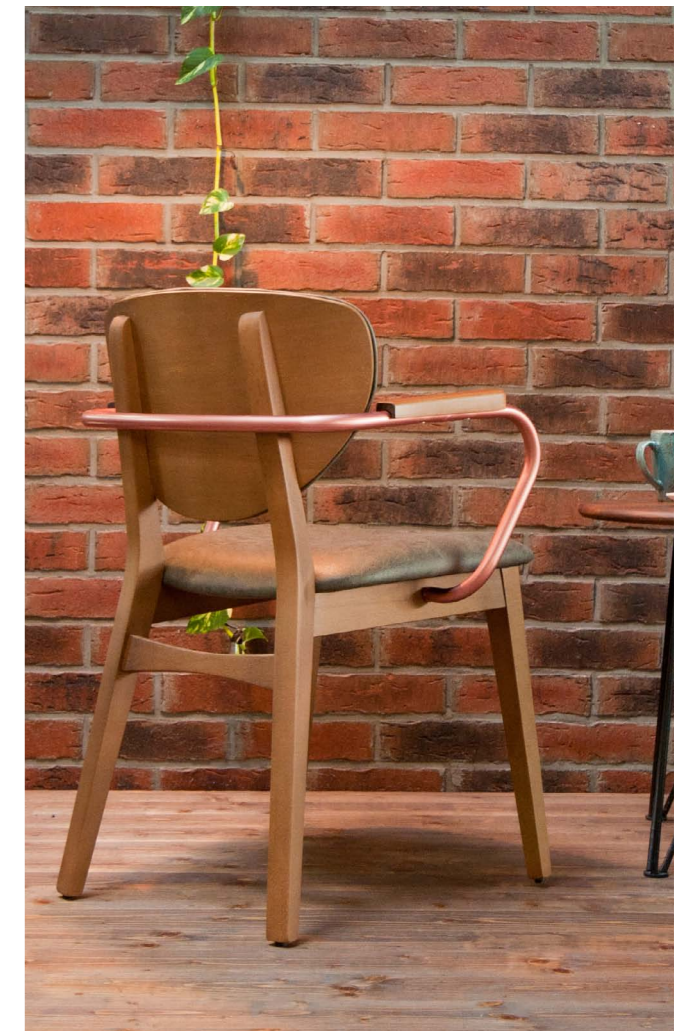

SILVIA PLUS
Šifra: DW110GP