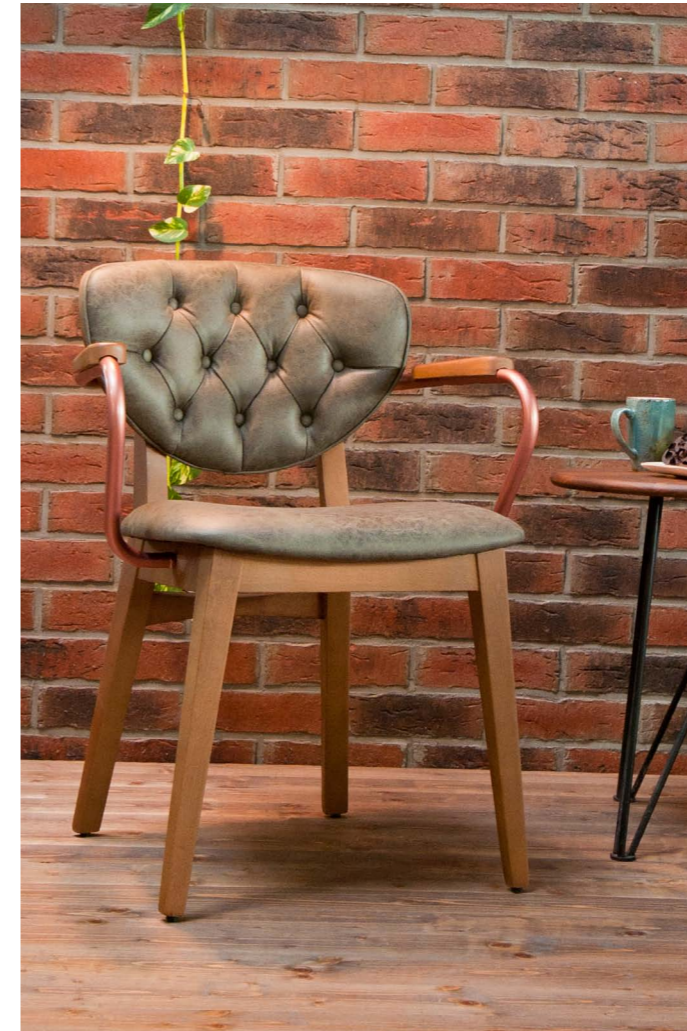

SILVIA PLUS
Šifra: DW110GP