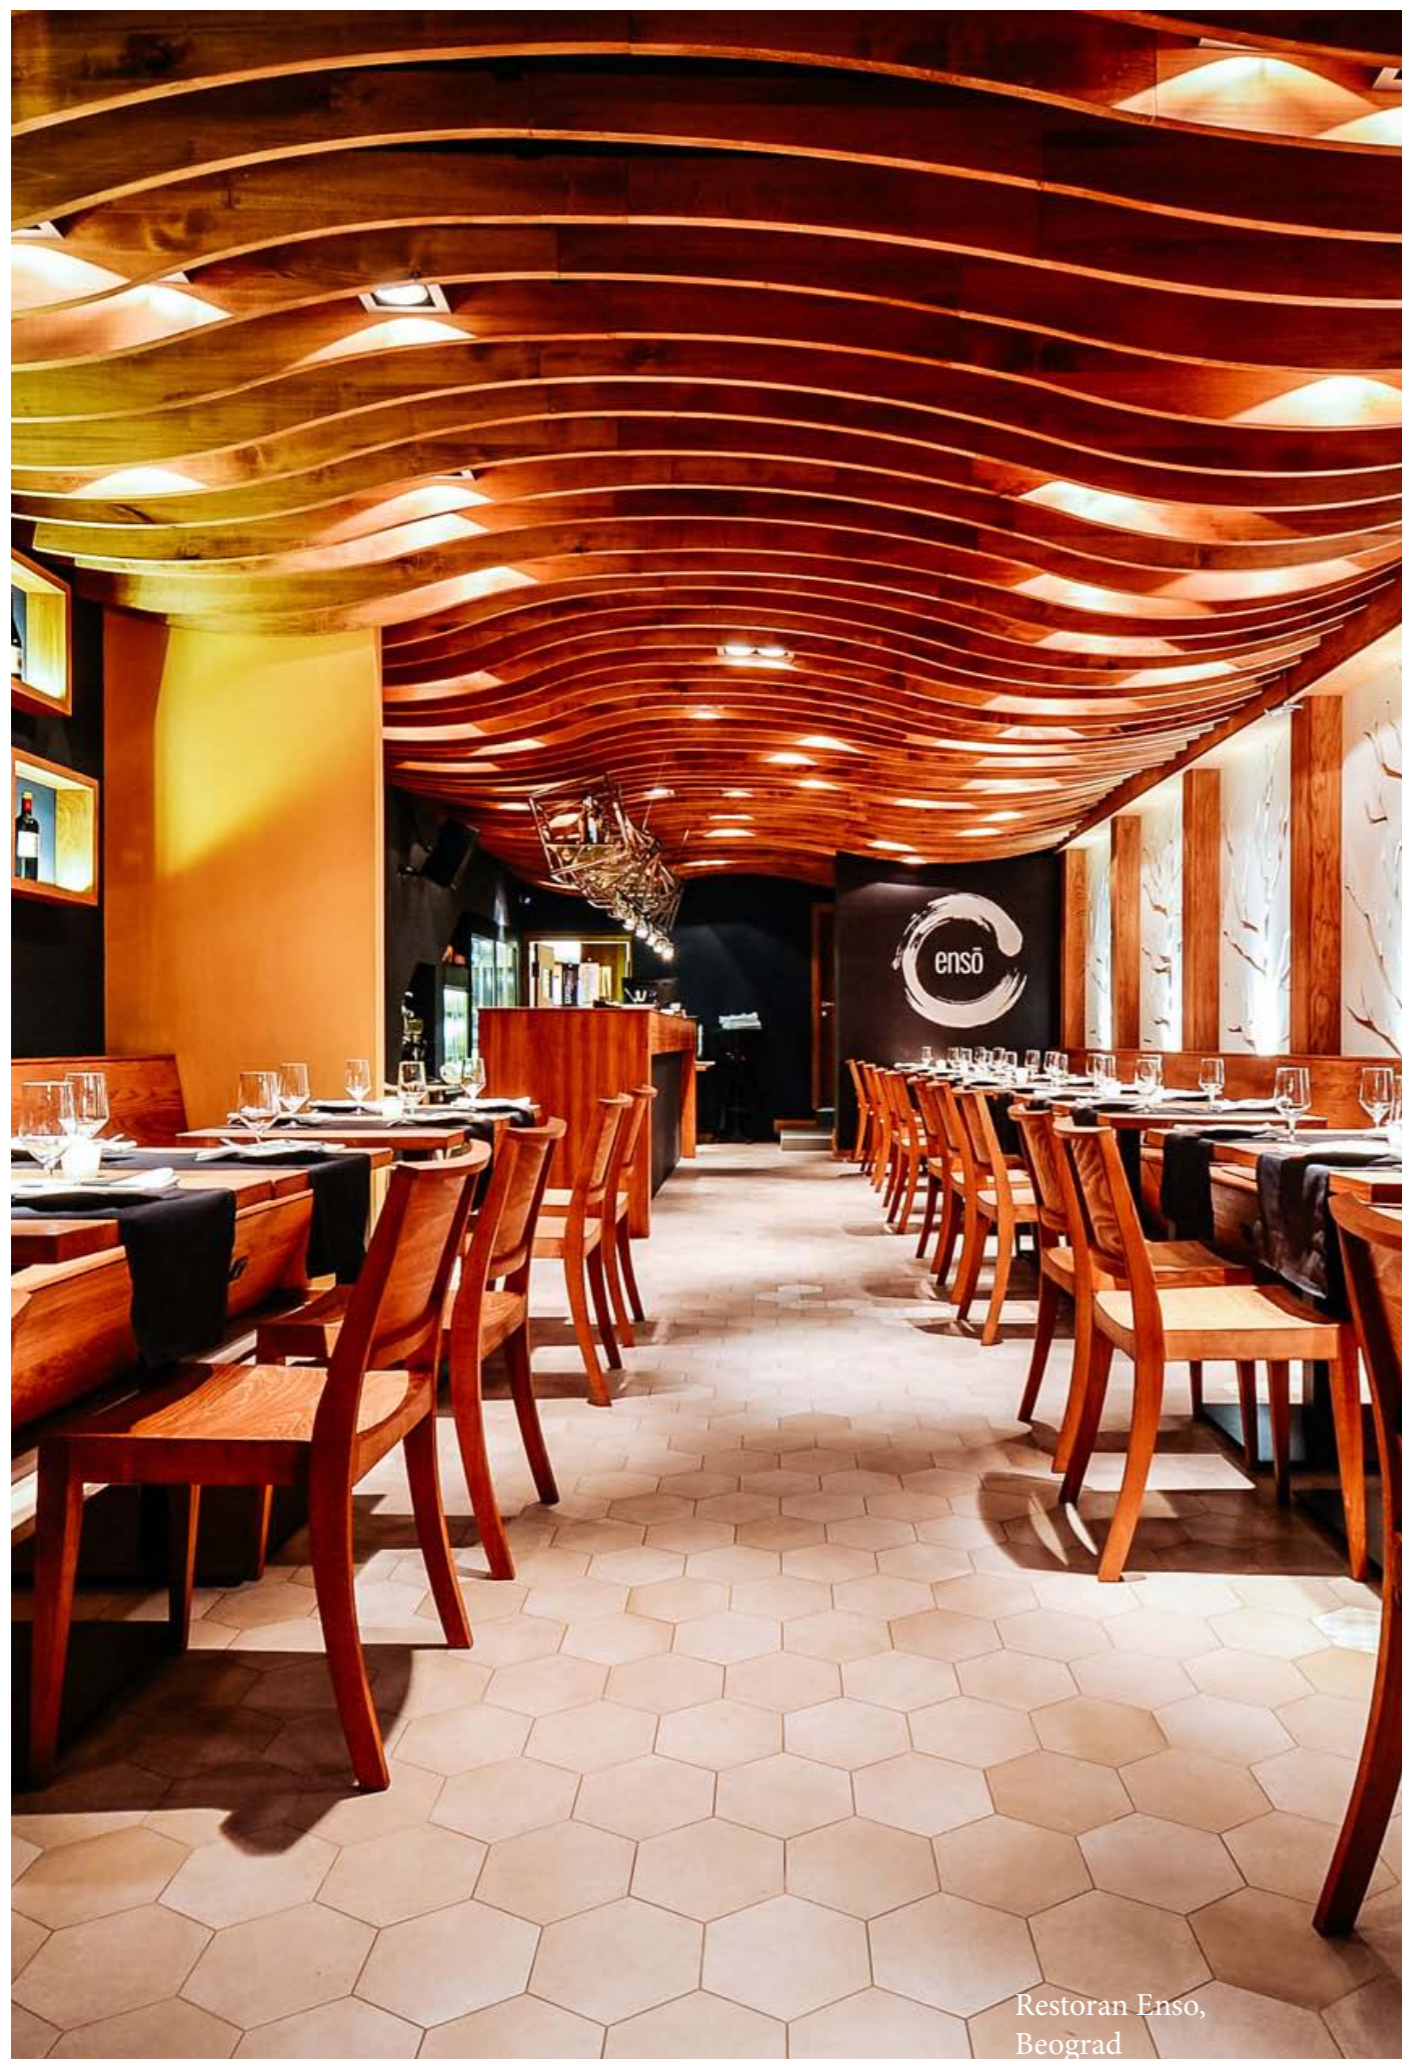

Restoran Enso,
Beograd

A 9231
Šifra: BI220