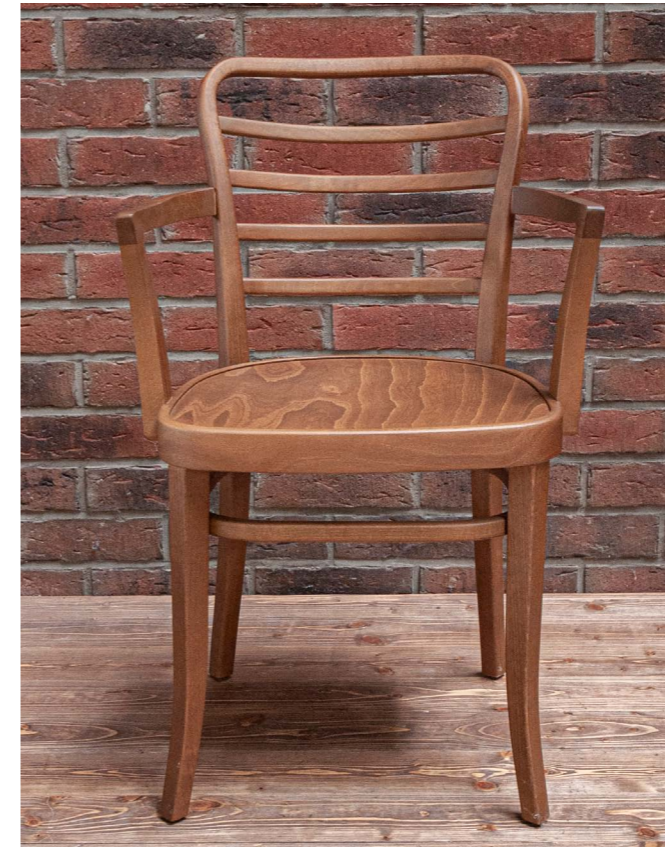

§ Drvena konstrukcija bukva masiv bajcovano
§ Lakiranje iz RAL karte u boji po izboru kupca
§ Dimenzije: 82x46x50x52 cm

[Preuzmite 3D Model](#)