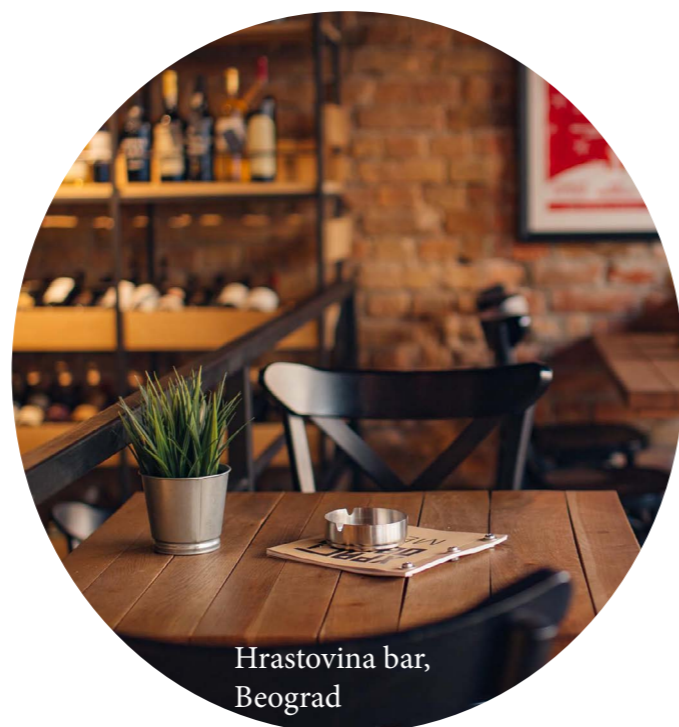

Hrastovina bar,
Beograd