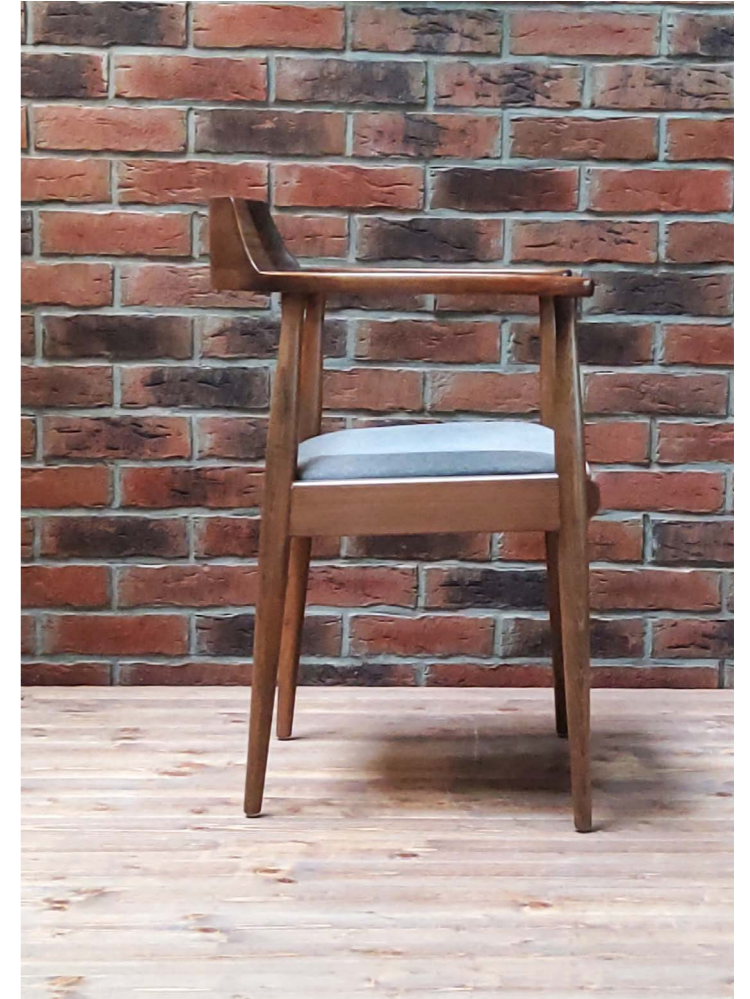

DEBI

Šifra: DW115GP