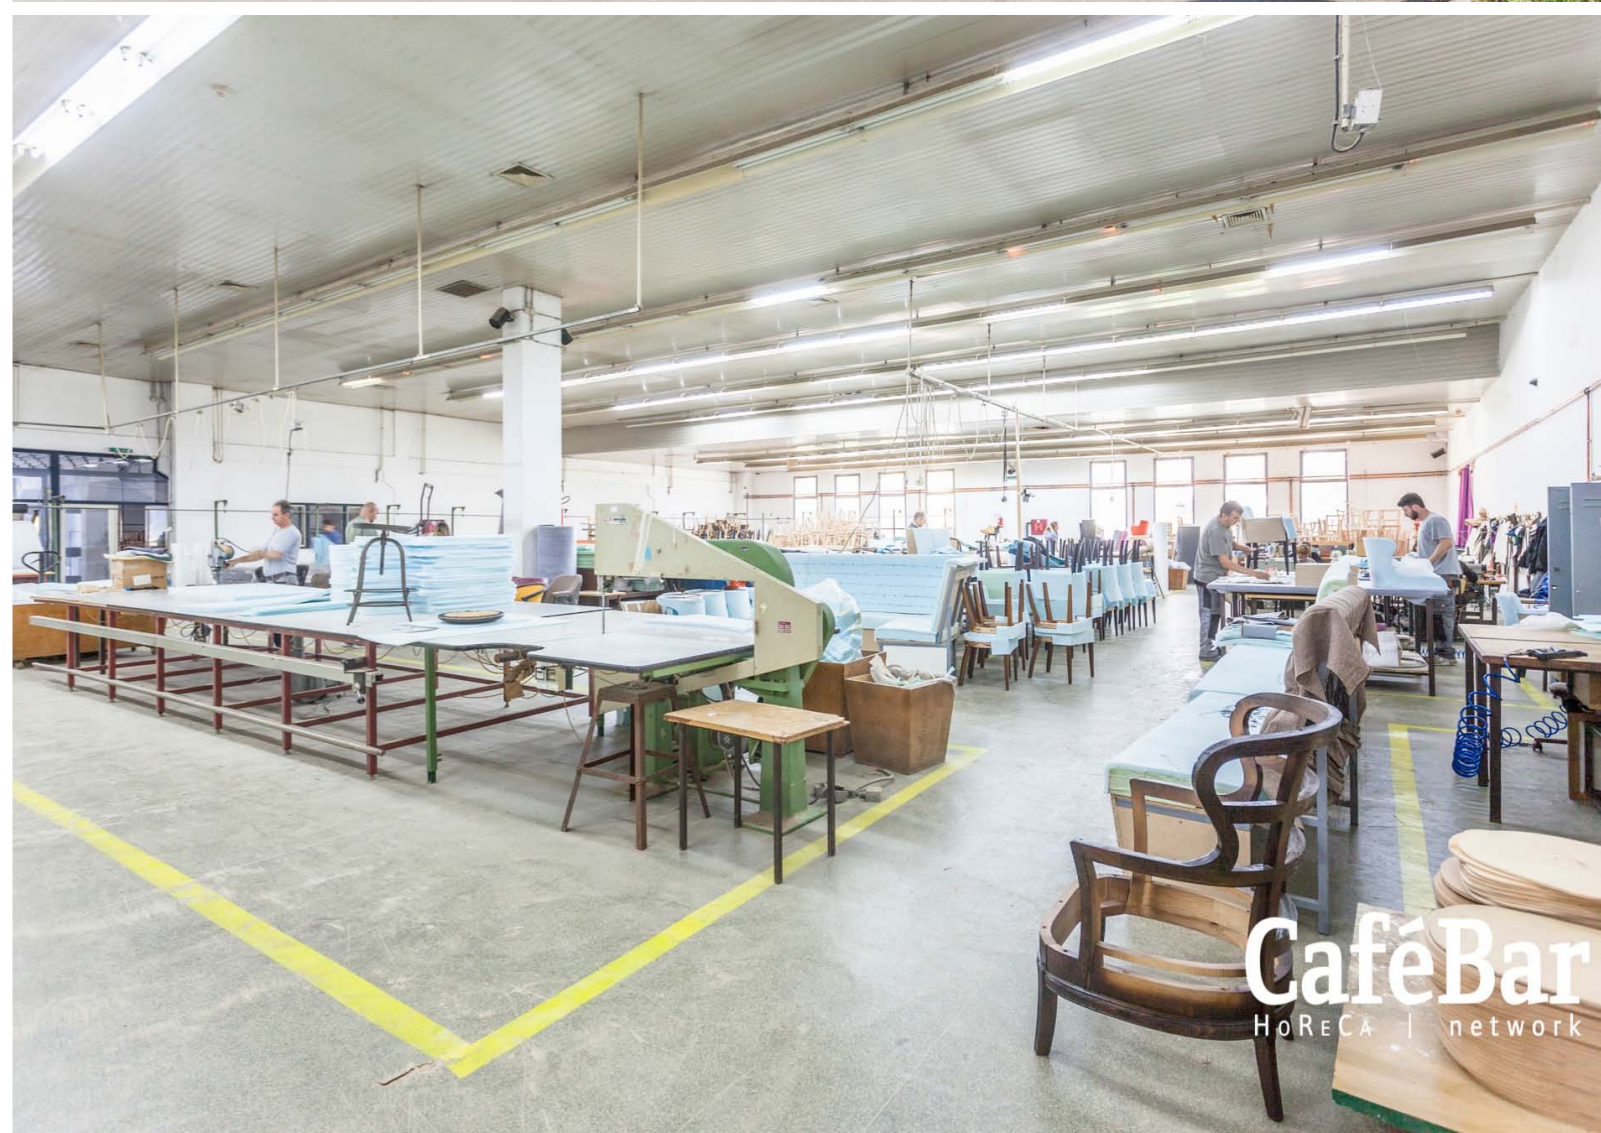

Tako smo od prošle godine, uvođenjem novih mašina u našu proizvodnju, omogućili veliki izbor ukrasnih štepova na našem tapaciranom nameštaju. Nova mašina za šivenje koju smo uveli u proizvodnju u leto 2018. godine omogućava nam da na tapaciranom nameštaju primenimo svu maštu naših dizajnera kao i Vaše zahteve. Pomoću elektronskog upravljanja mašinom i displeja za praćenje rada, imamo milimetarsku preciznost i pravimo magiju na tapacirungu. Na svim modelima iz našeg kataloga je moguće primeniti željeni štep, koji se može pronaći po specifikaciji u Legendi štepova koja je sastavni deo kataloga. Druga važna mašina za šivenje koju smo u našu proizvodnju uveli takođe u leto 2018. godine, omogućava nam štepanje tvrdih materijala poput kože i vinila. Ova mašina ima opciju za dvostruko šivenje, pa smo u mogućnosti da napravimo dekorativne štepove poput štepova ne bejzbol lopti i na automobilskim sedištima.

I, da zaključimo a da ne budemo prepotentni, mi kroz proizvodnju namešteja stvaramo magiju koju Vi inkorporirate u svoj enterijer.

Zakoračite u naš svet magije, pregledom kataloga u kom smo izdvojili proizvode iz bistro i tradicionalne kolekcije sa primesama noviteta u ovoj kategoriji.

Vaš partner, Union Drvo

U Beogradu, 21.01.2021.