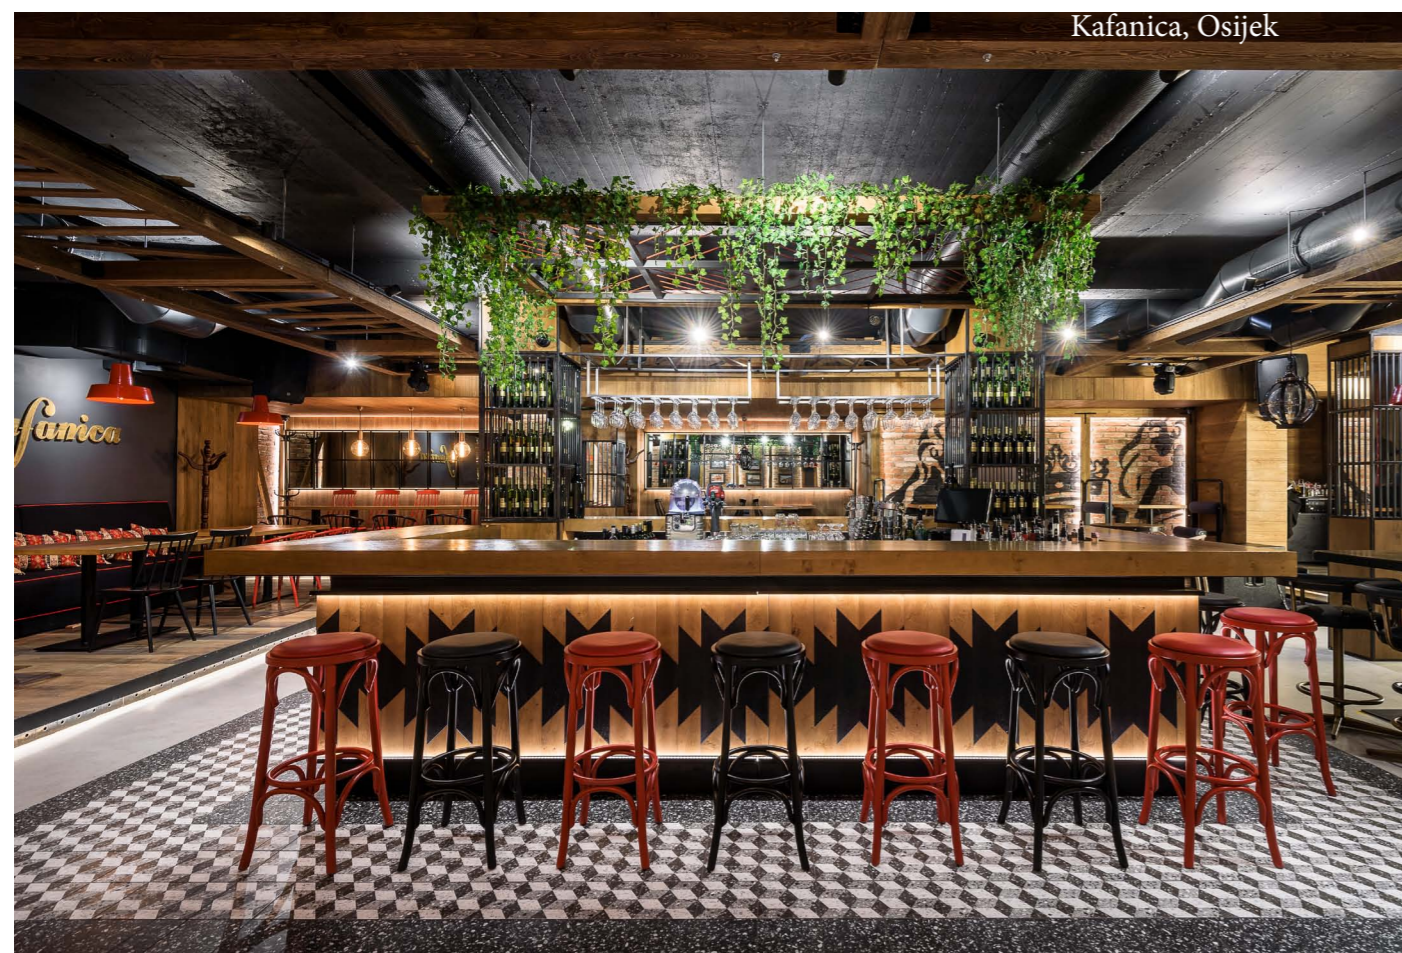

§ Drvena konstrukcija bukva masiv bajcovano
§ Lakiranje iz RAL karte u boji po izboru kupca
§ Dimenzije: h80 x Fi 37 cm

[Preuzmite 3D Model](#)

A 5170
Šifra: BI209GP

§ Drvena konstrukcija bukva masiv bajcovano
§ Lakiranje iz RAL karte u boji po izboru kupca §
Dimenzije: 78x45x44x48 cm

ČIVILUK P 1042
Šifra: BI199GP

[Preuzmite 3D Model](#)

§ Drvena konstrukcija bukva masiv bajcovano
§ Lakiranje iz RAL karte u boji po izboru kupca
§ Dimenzije: 187x66,5 cm