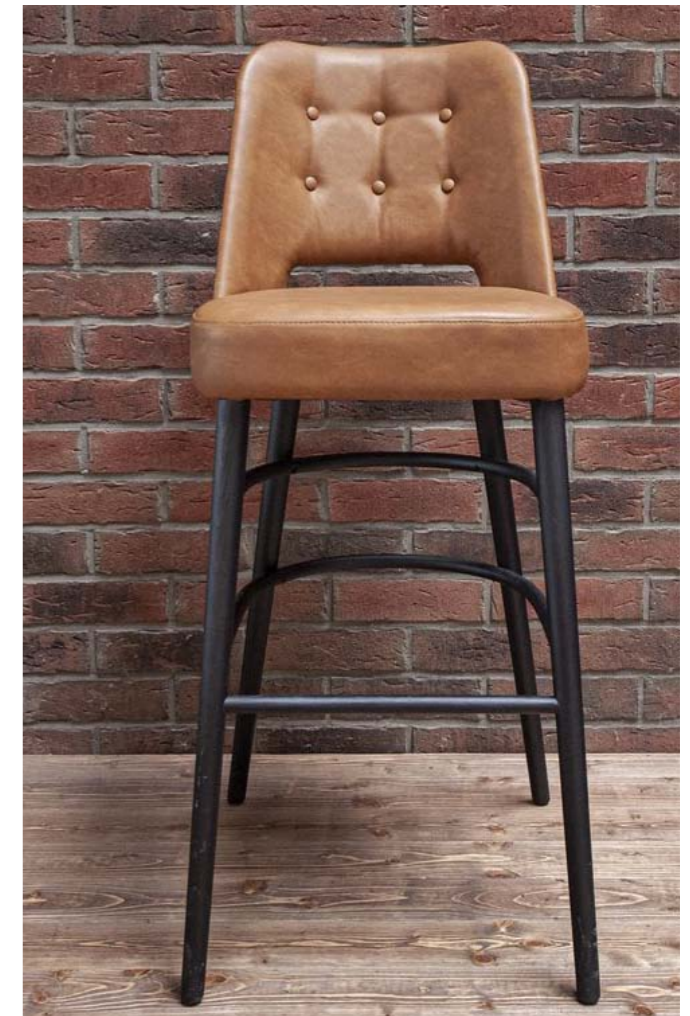

A 0043

Šifra: BI152GP

§ Drvena konstrukcija bukva masiv bajcovano
§ Lakiranje iz RAL karte u boji po izboru kupca
§ Dimenzije: 82/48x46x48 cm

Količina materijala potrebnog za tapaciranje jedne stolice (sedište i naslon):

1-5 stolica	1,60 m
5-10 stolica	1,30 m
preko 10 stolica	1,30 m

[Preuzmite 3 D Model](#)

BST 0043

Šifra: BI150GP

§ Drvena konstrukcija bukva masiv bajcovano
§ Lakiranje iz RAL karte u boji po izboru kupca
§ Dimenzije: 112/78x50x53 cm

Količina materijala potrebnog za tapaciranje jedne stolice (sedište i naslon):

1-5 stolica	1,60 m
5-10 stolica	1,30 m
preko 10 stolica	1,30 m

[Preuzmite 3 D Model](#)