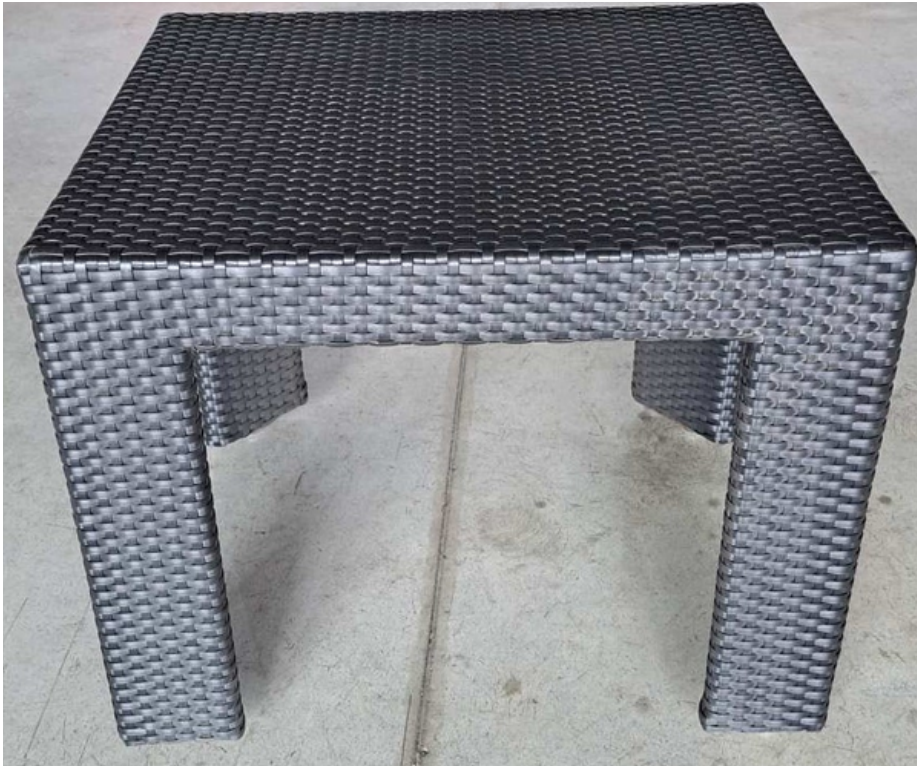

STO MIAMI

Dimenzije:

50x60 cm

STARA CENA: 114,00€ + pdv

NOVA CENA: 57,00€ + pdv

Preostala količina: 4 kom u boji kao sa slike

- 50 %