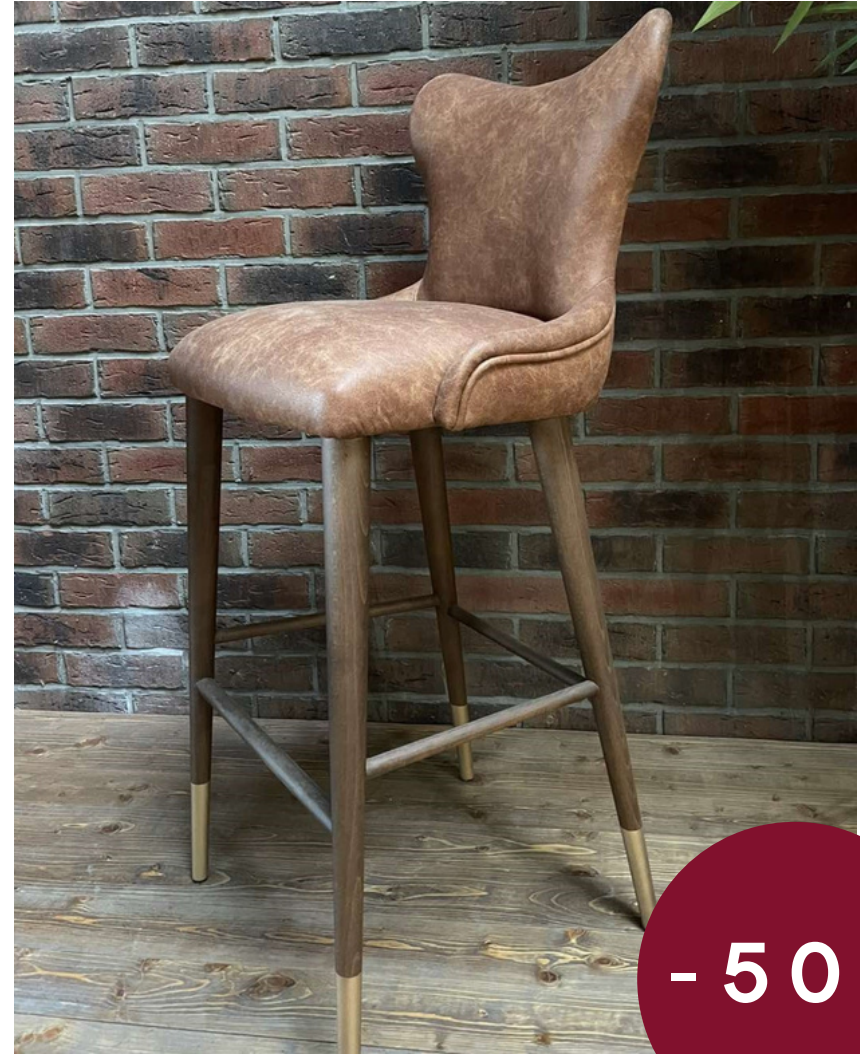

104/80x54x52cm

STARA CENA: 216,00€ + pdv

NOVA CENA: 108,00€ + pdv

Preostala količina: 1 kom u materijalu kao sa slike

- 50 %

BARSKA STOLICA COLT B

Dimenzije:

113/80x52x54cm