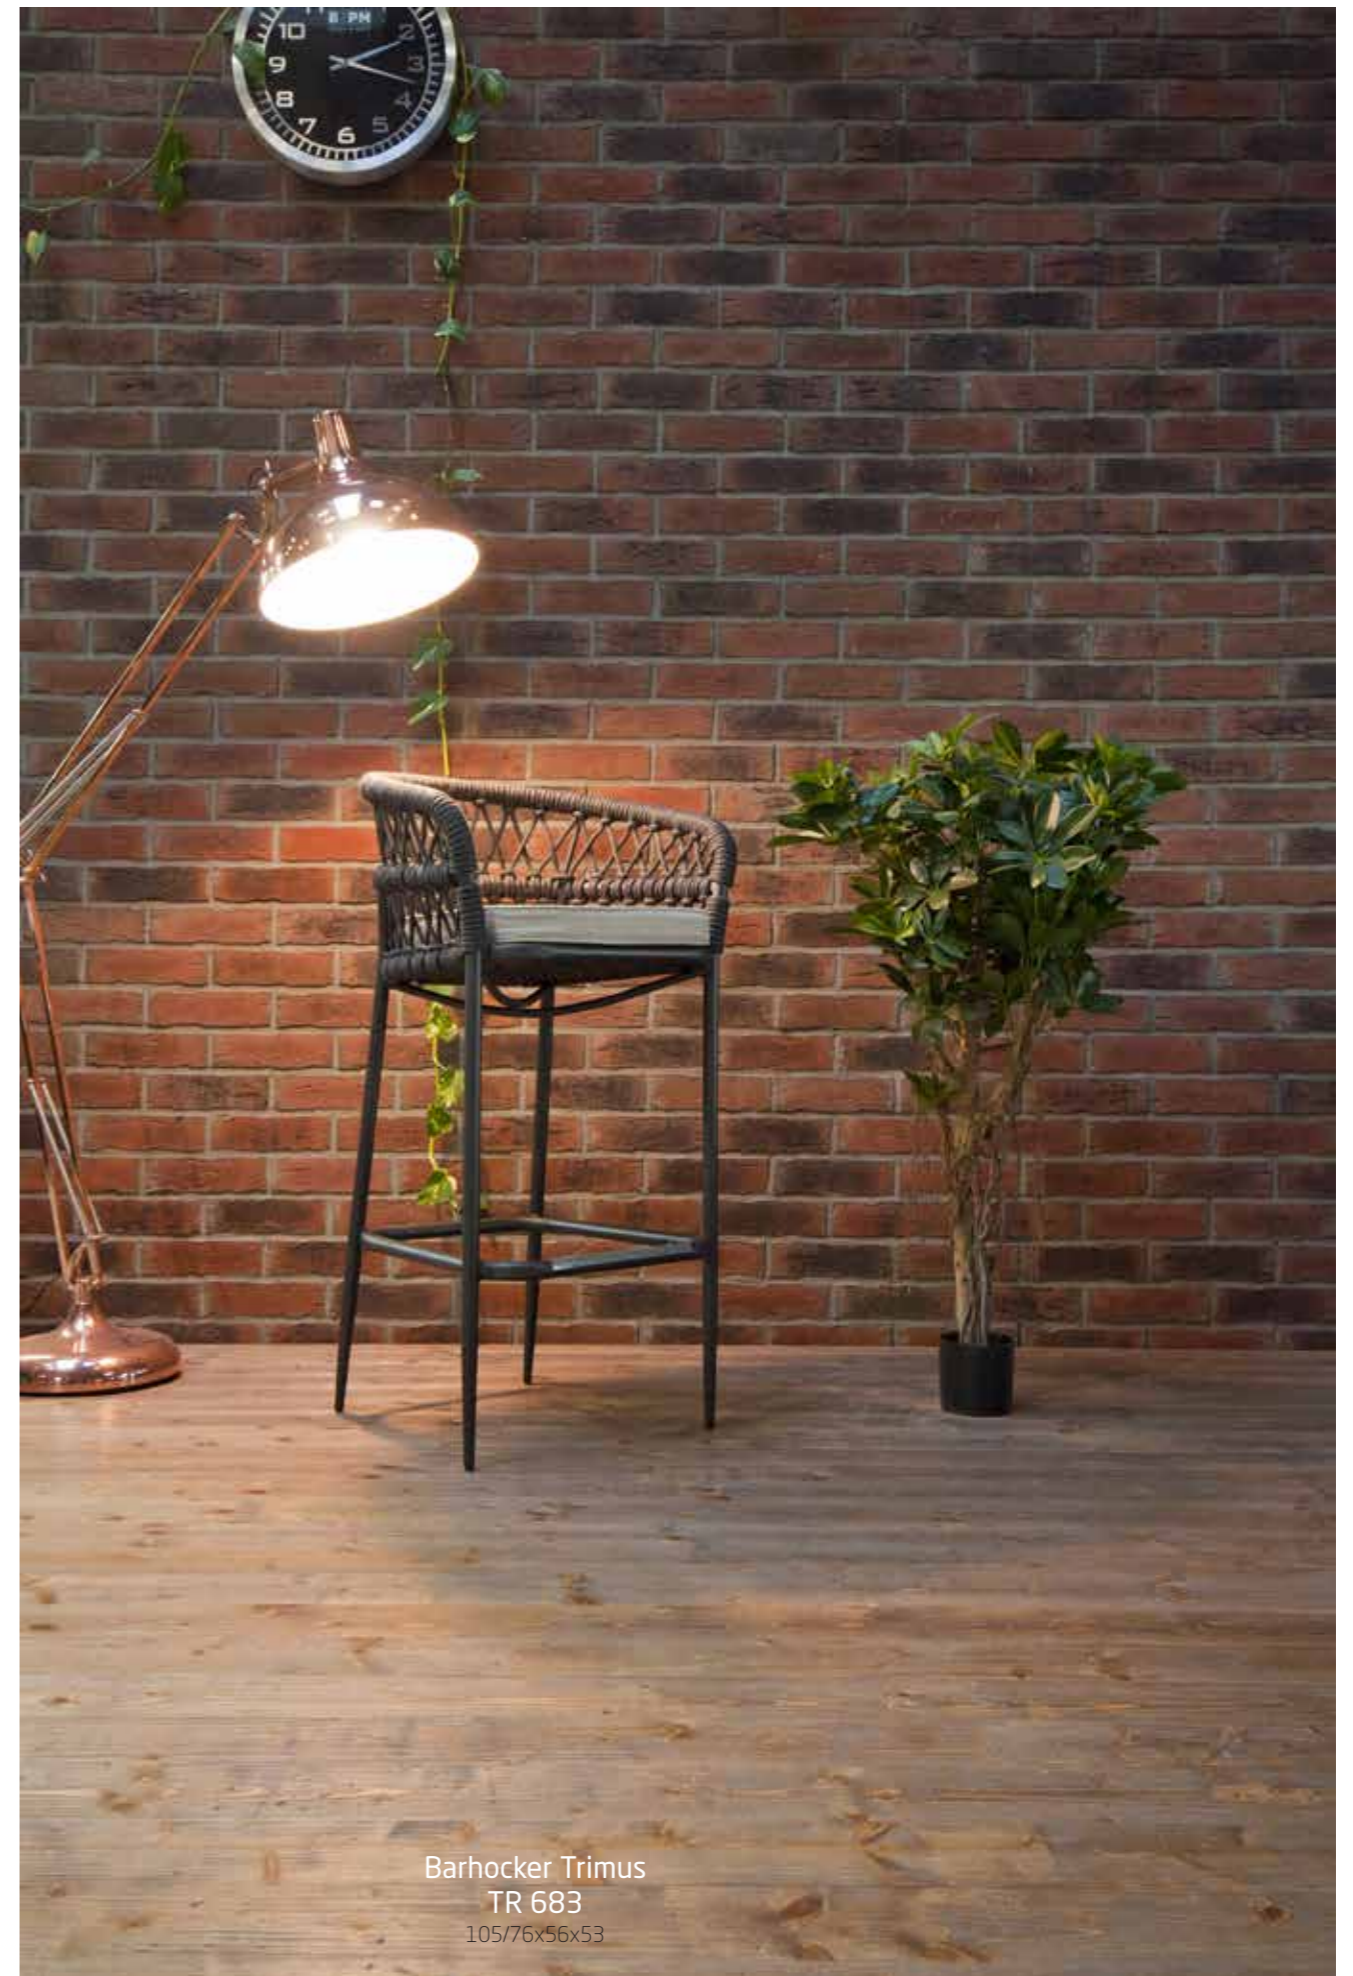

Barhocker Trimus
TR 683
105/76x56x53