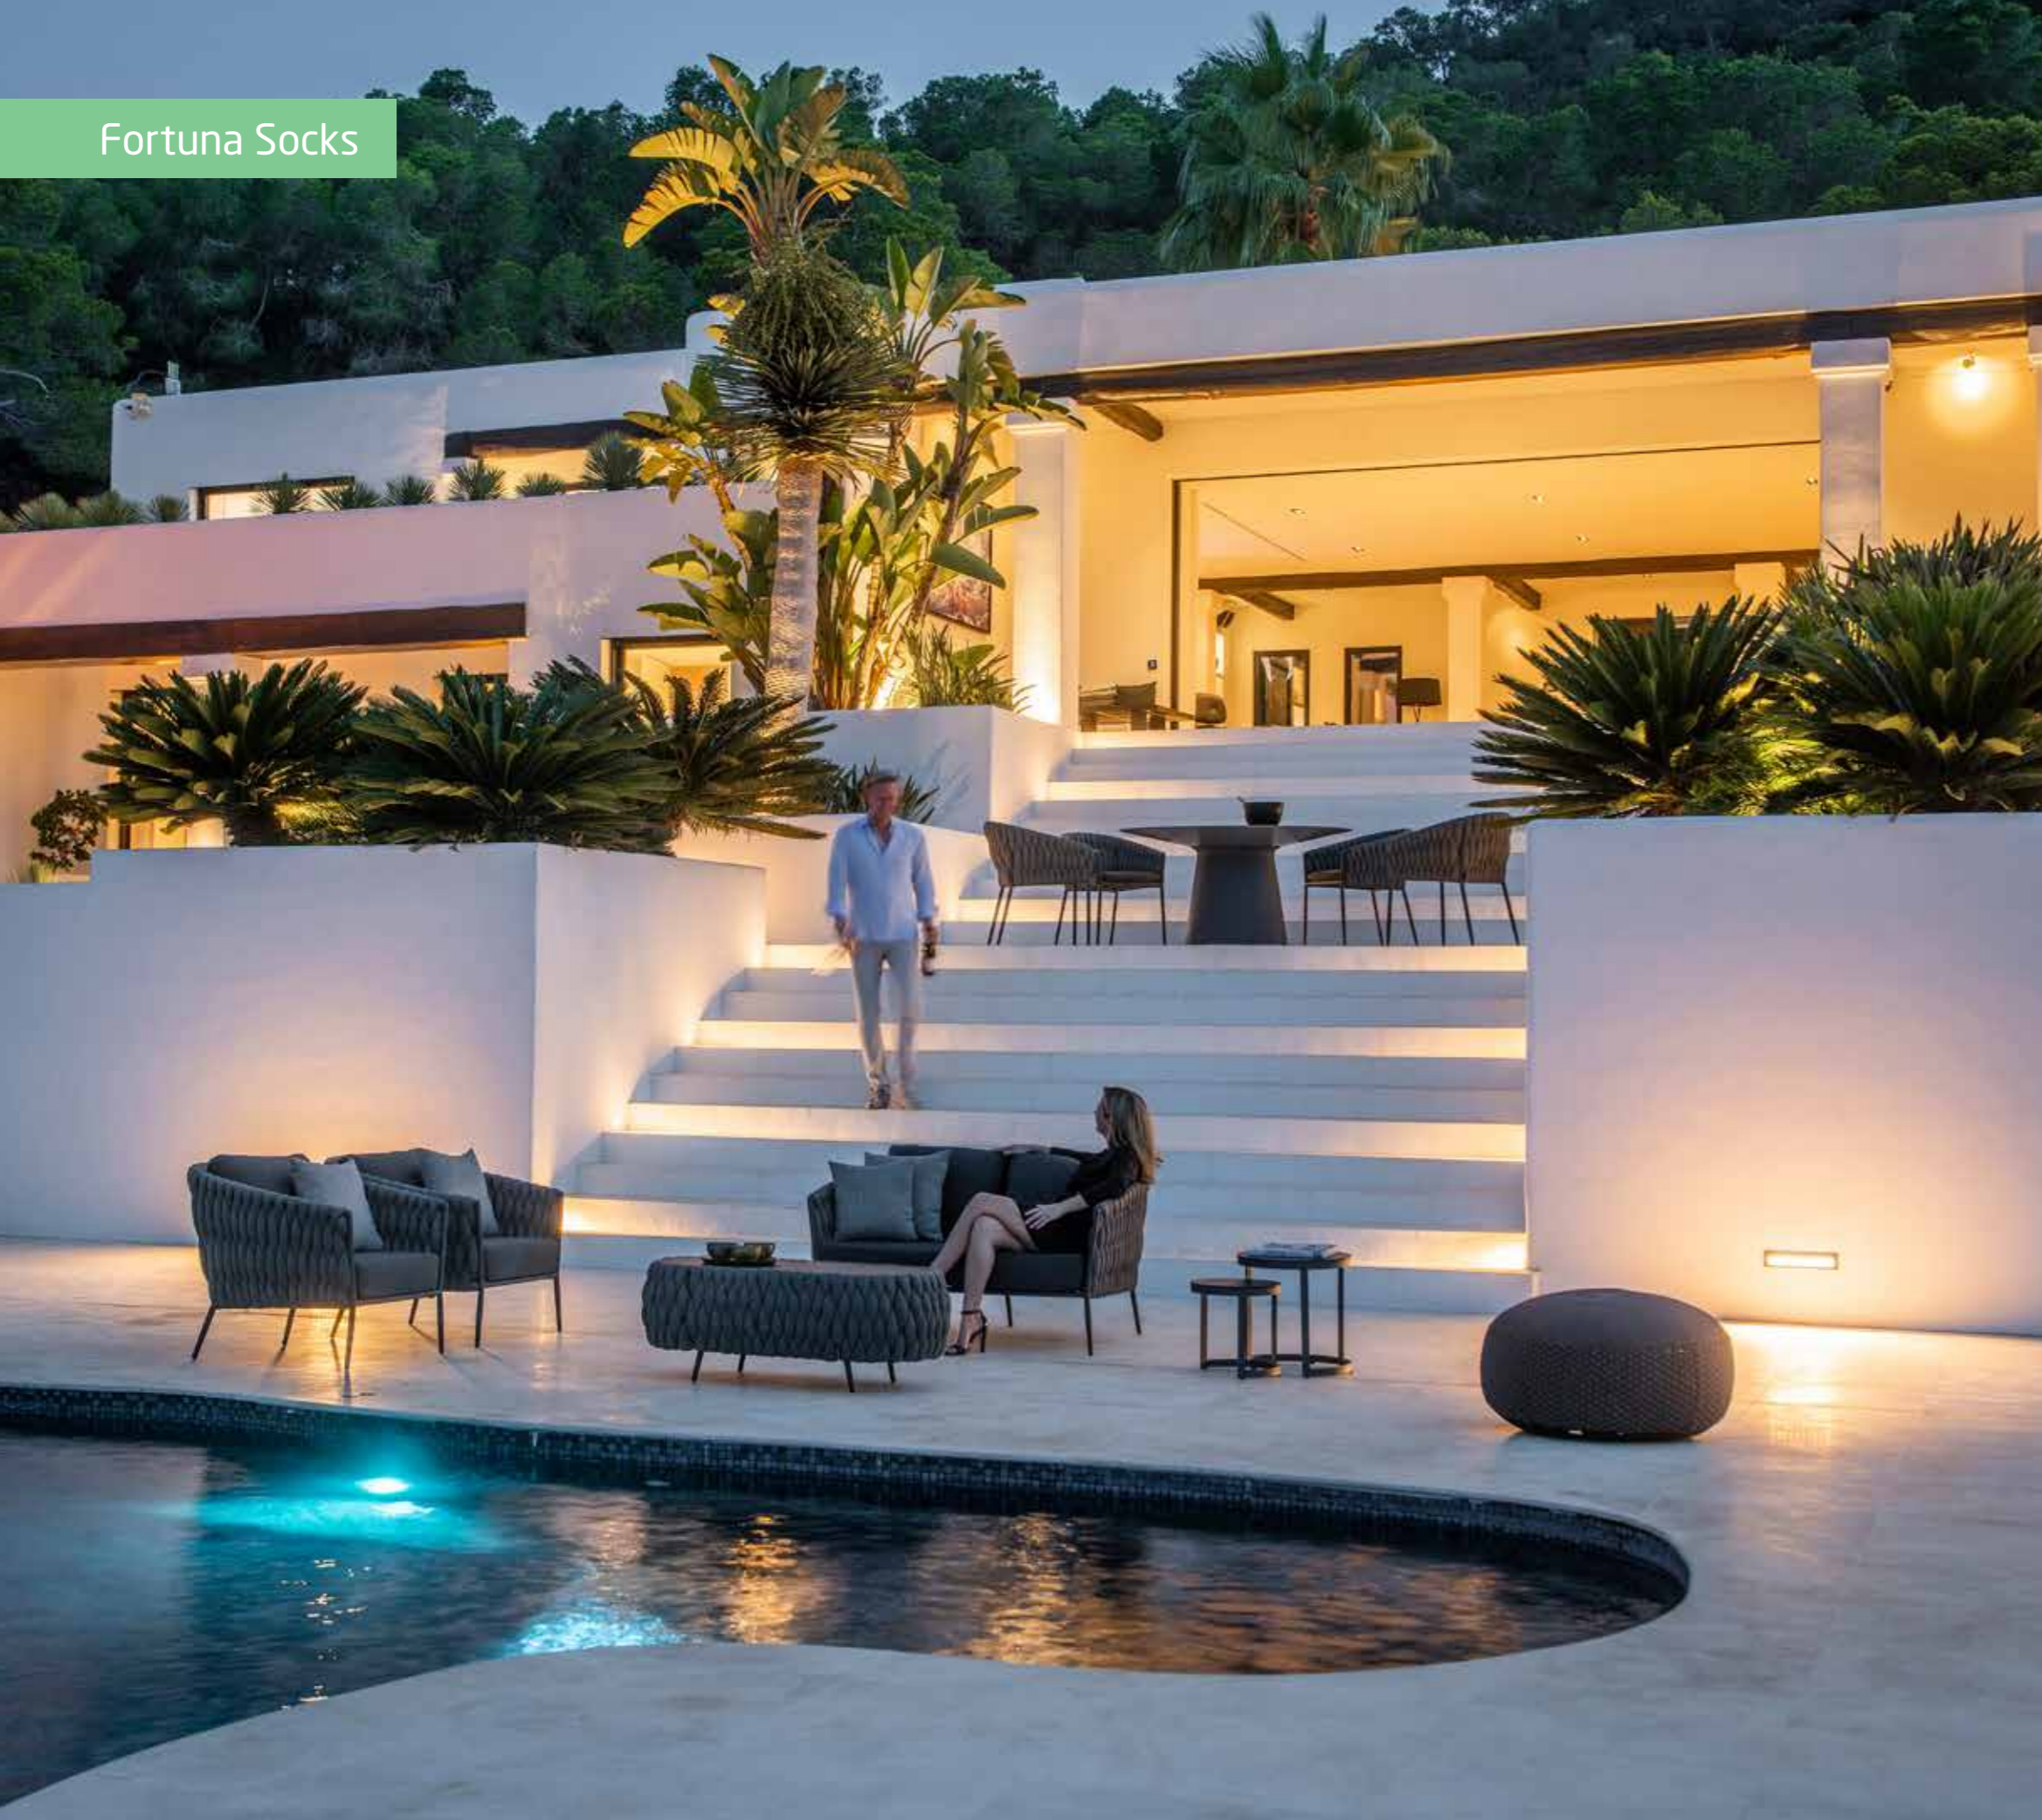

Zweisitzer-Sofa Skate  
JK 110  
76x38x128x71

Clubtisch Skate  
JK 112  
h 30x128x71

Zen

Stuhl Zen  
SC 294  
77x45x56,5x53

Stuhl Zen  
SC 294  
77x45x56,5x53

Stuhl Zen  
SC 294  
77x45x56,5x53

Sessel Fortuna  
JK 114  
76x40x76x92