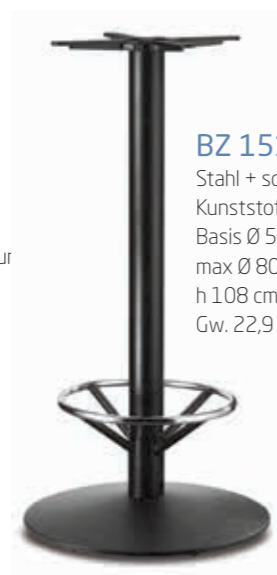

BZ 140
Stahl + schwarze
Kunststoffbeschichtung
Basis Ø 43
max Ø 90
h 74 cm
Gw. 20,5 kg

BZ 151
Stahl + schwarze
Kunststoffbeschichtung
Basis Ø 55
max Ø 80
h 108 cm
Gw. 22,9 kg