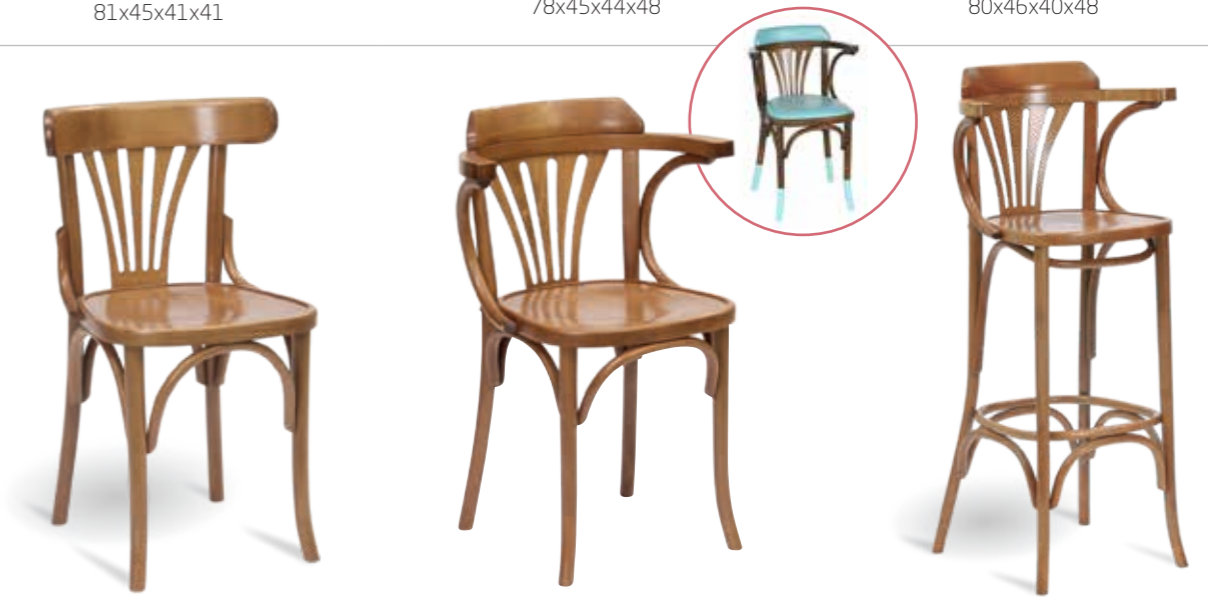

6421 A
81x45x41x41

5170 A
78x45x44x48

5176 A
80x46x40x48