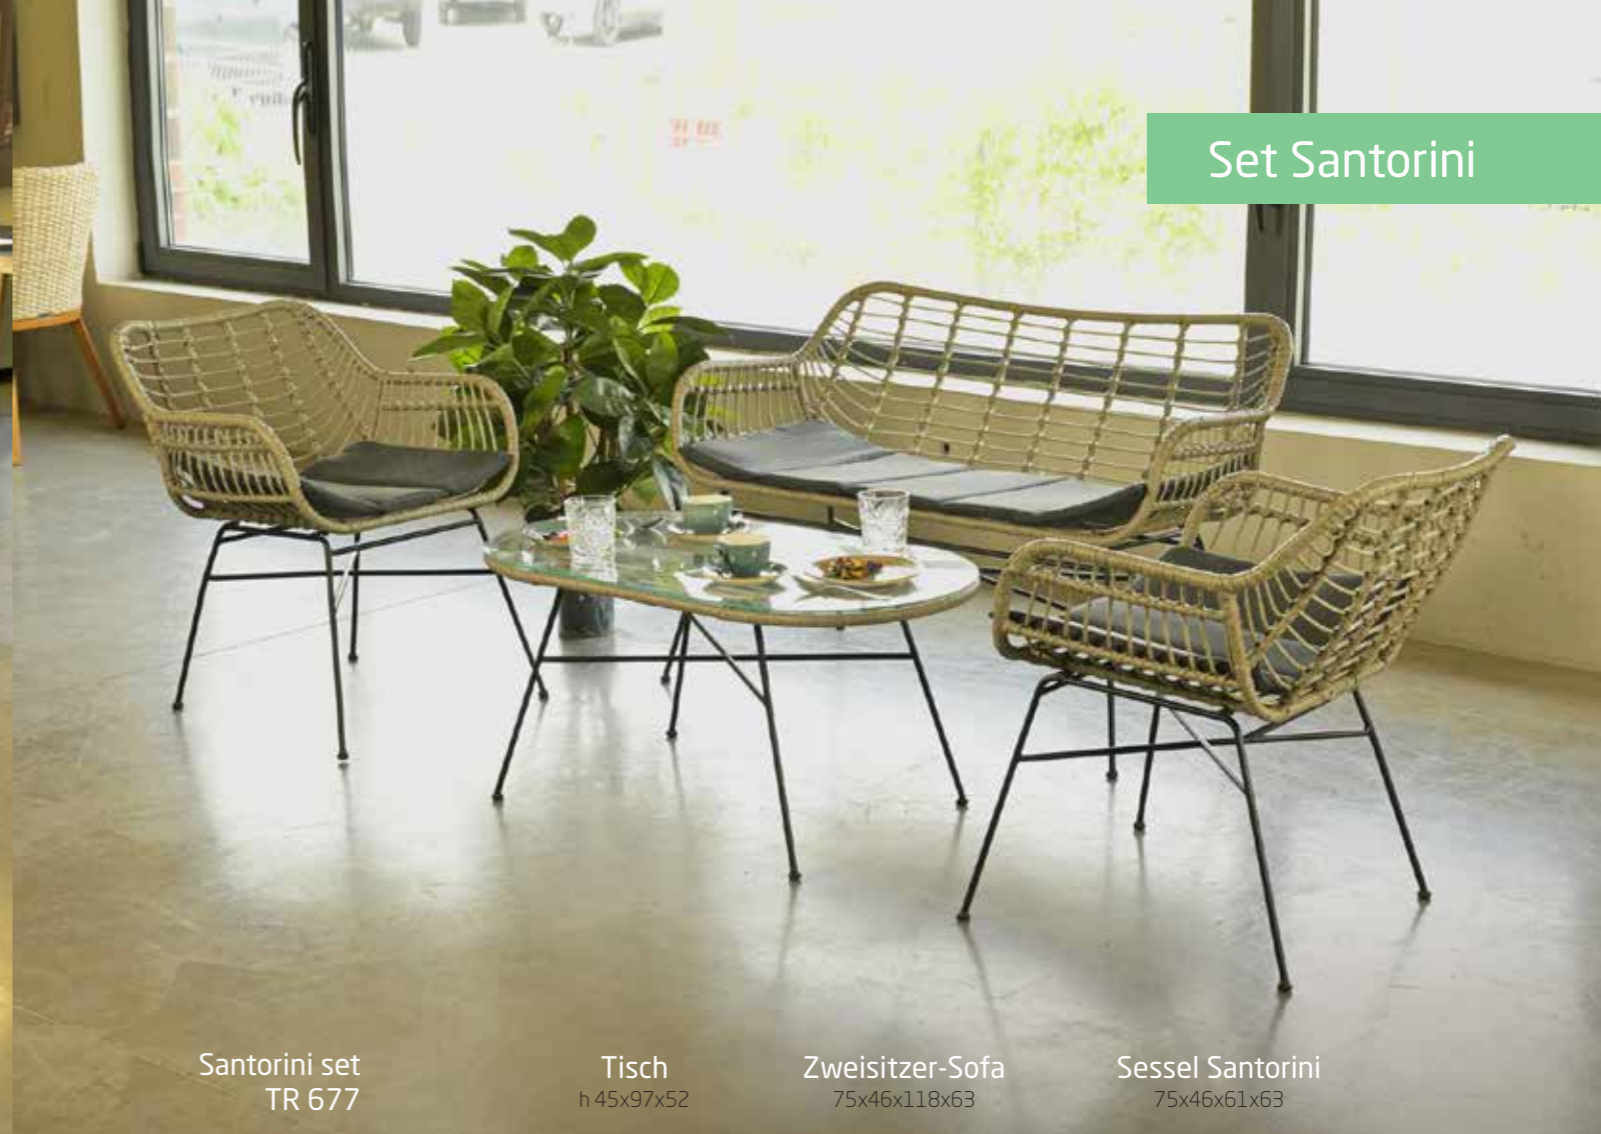

Set Santorini

Santorini set
TR 677

Tisch
h 45x97x52

Zweisitzer-Sofa
75x46x118x63

Sessel Santorini
75x46x61x63