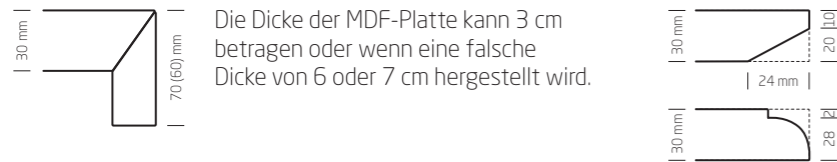

MDF Eiche Furnier