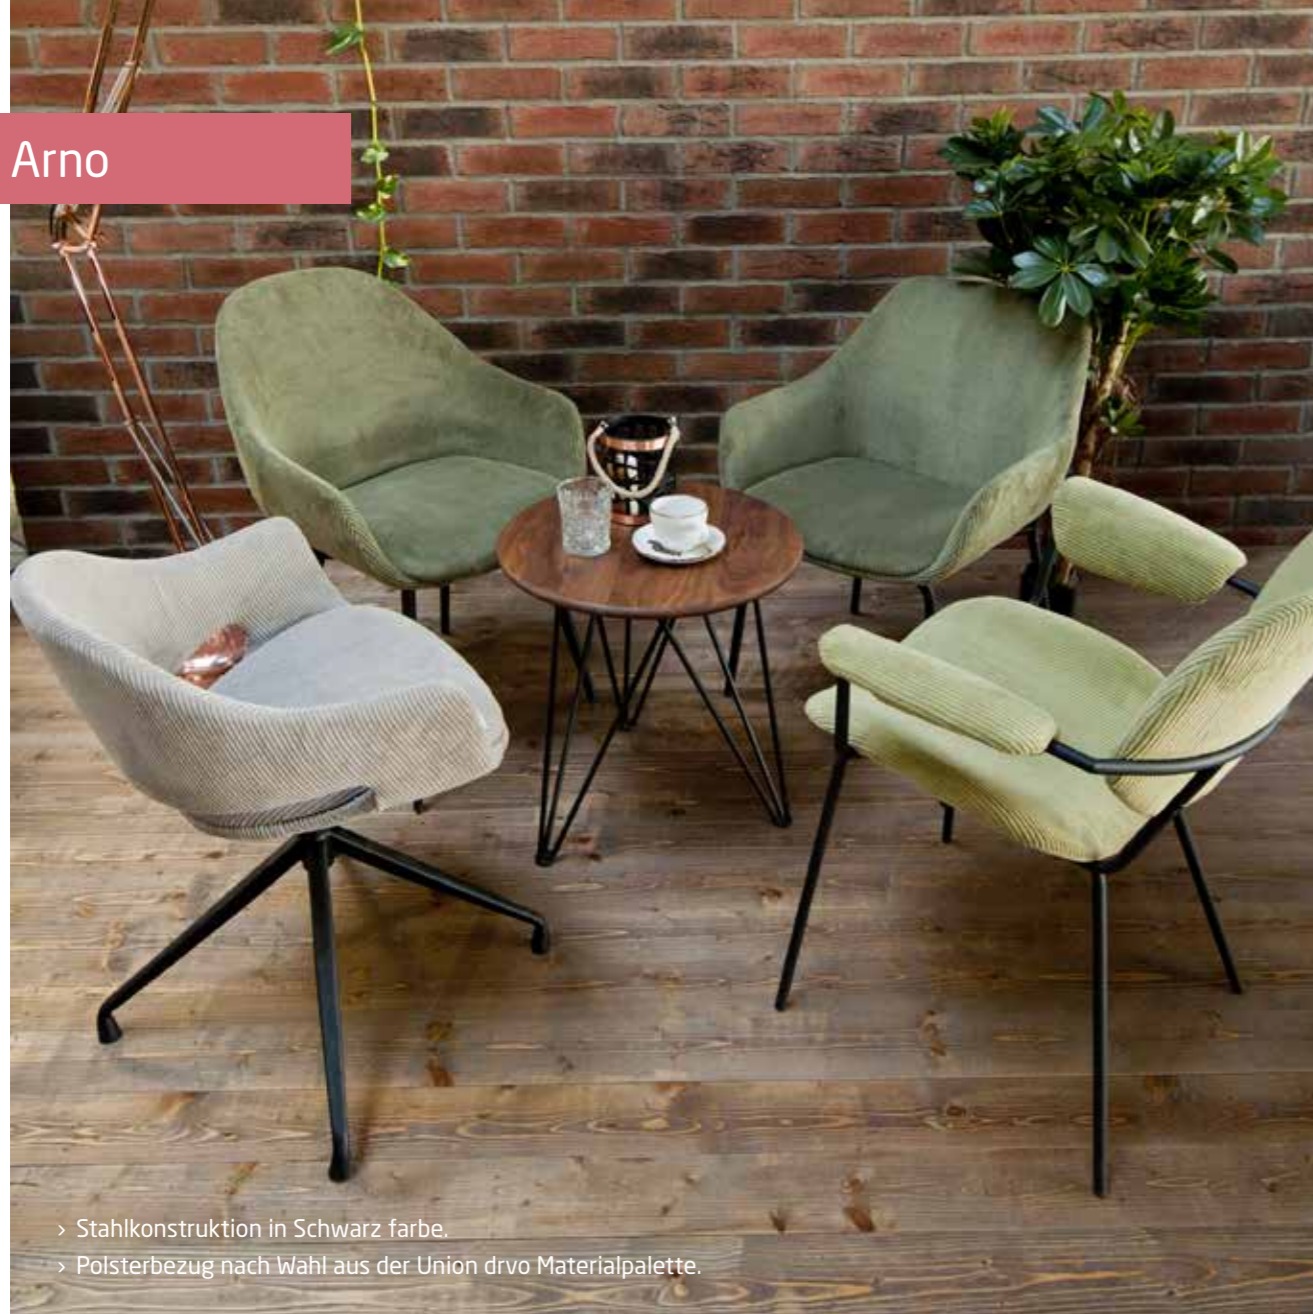

Arno

- > Stahlkonstruktion in Schwarz farbe.
- > Polsterbezug nach Wahl aus der Union drvo Materialpalette.