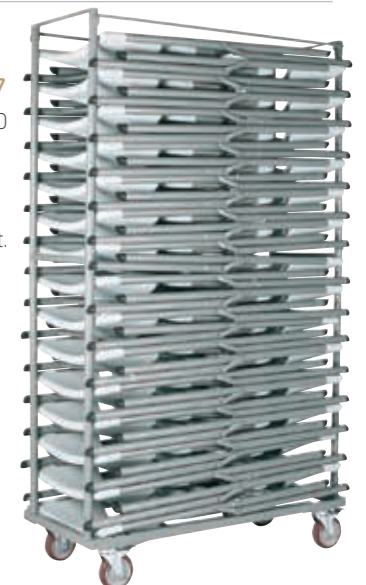

19,7
Norman 30 St.