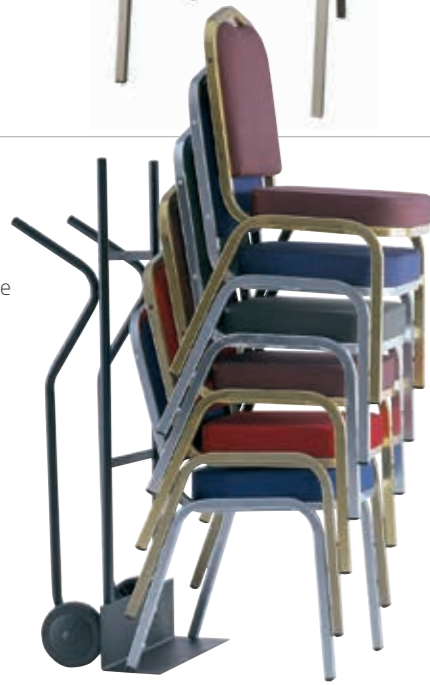

**HP 137**  
94x47x44x54

 5,4

**SUK 01**  
Stuhlrock

**Norman HP 111**  
84x47x48x55

 5,1

**SUK 03**  
Stuhlrock

**HP 140**  
Wagen für Stühle

Optionen einer Oberflächenbehandlung für Catering-Stühle