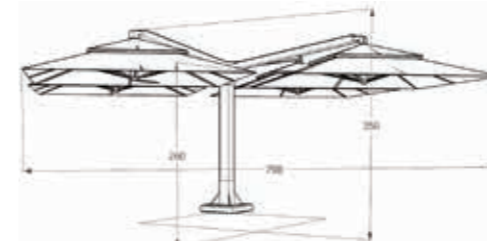

Form	Maße (cm)	Basis (kg)
□	500x600	500
	600x600	
	650x650	
□	700x700	750
	800x800	
	900x900	
	1000x1000