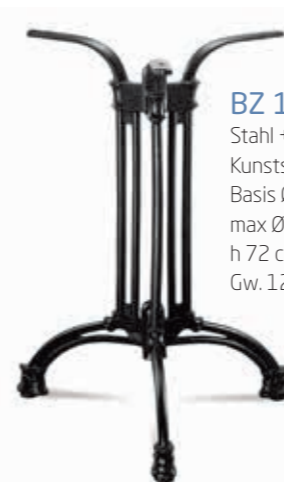

BZ 141
Stahl + schwarze
Kunststoffbeschichtung
Basis Ø 60
max Ø 80
h 72 cm
Gw. 12 kg