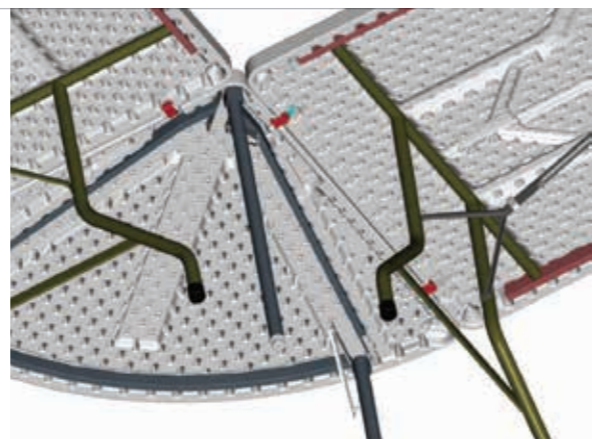

XXL Corner
91x91x74

Planet 180
HP 112
Ø180x74