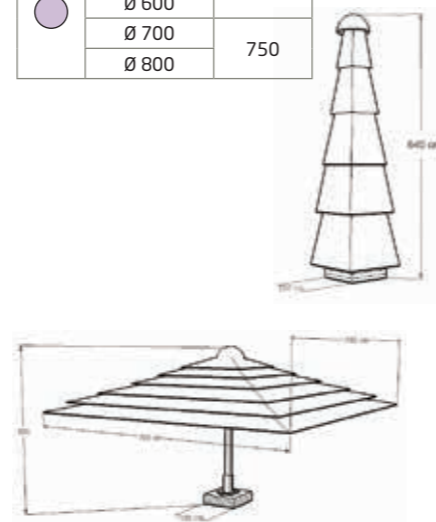

Ohne schädliche UV-Strahlen!

Für eine angenehme und natürliche Umgebung.

**Heliosa 994**  
2000 W, IP20 (994)  
Heizfläche 18-25 m<sup>2</sup>  
Maße 51x16x21,5 cm

Big Friend

Form	Maße (cm)	Basis (kg)
□	400x500	500
	450x550	
	400x600	
	500x600	750
	550x650	
	600x700	
□	500x500	500
	550x550	750
	600x600	
○	650x650	750
	700x700	
	Ø 500	500
	Ø 600	
○	Ø 700	750
	Ø 800	