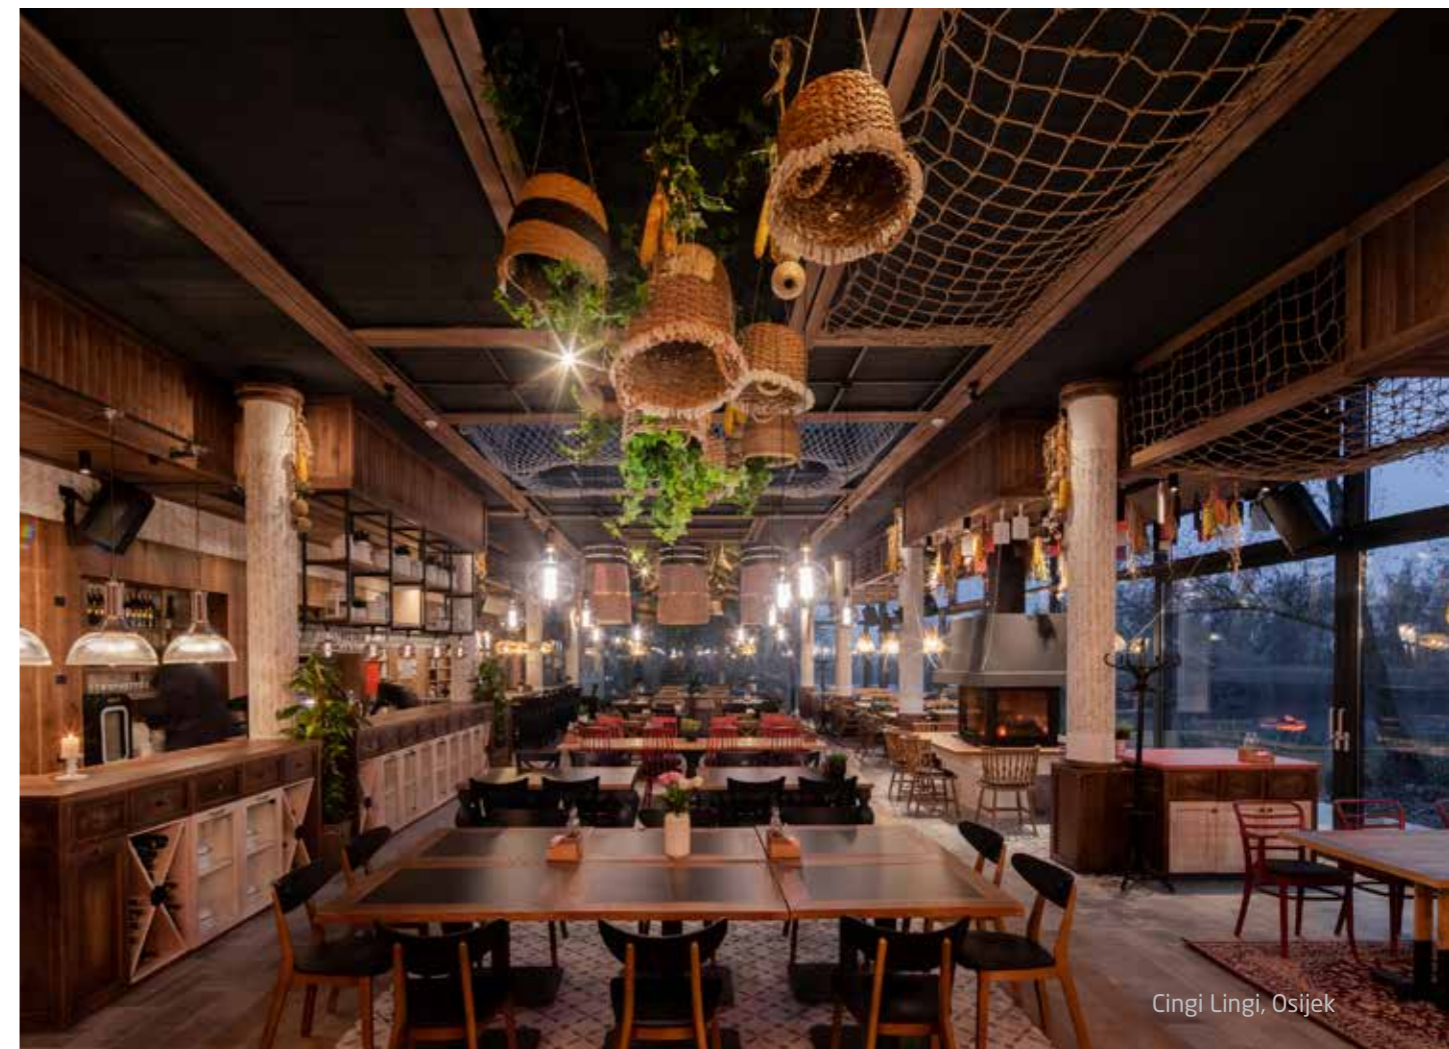

Cingi Lingi, Osijek