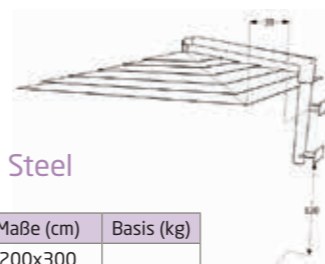

Talento Steel

Form	Maße (cm)	Basis (kg)
□	200x300	250
	250x350	
	300x400	
	350x450	
□	250x250	250
	300x300	
	325x325	
	350x350	
	400x400	
○	Ø 300	250
	Ø 350	
	Ø 400	
	Ø 450