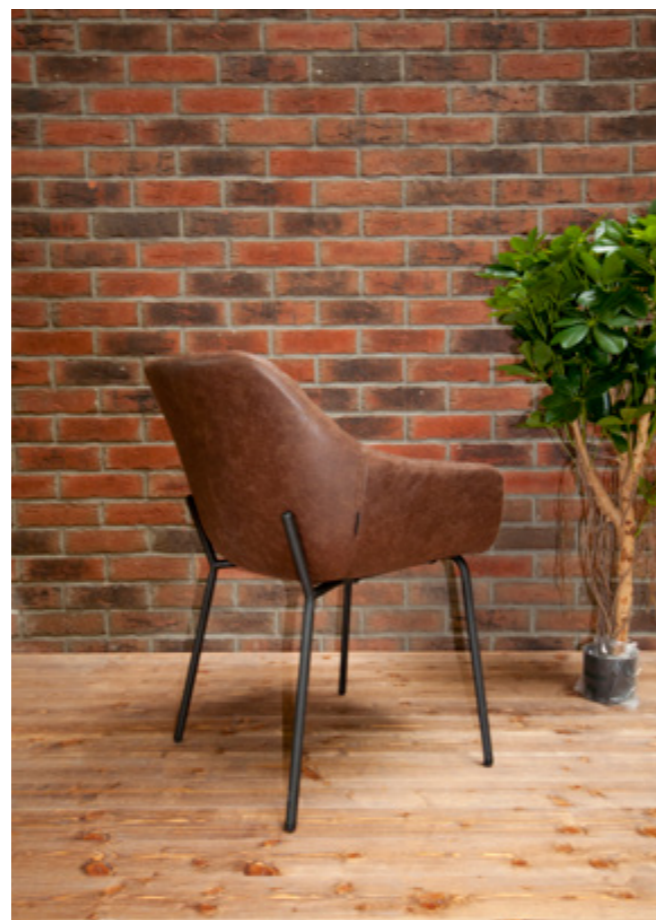

DONA

Šifra: TM136GP