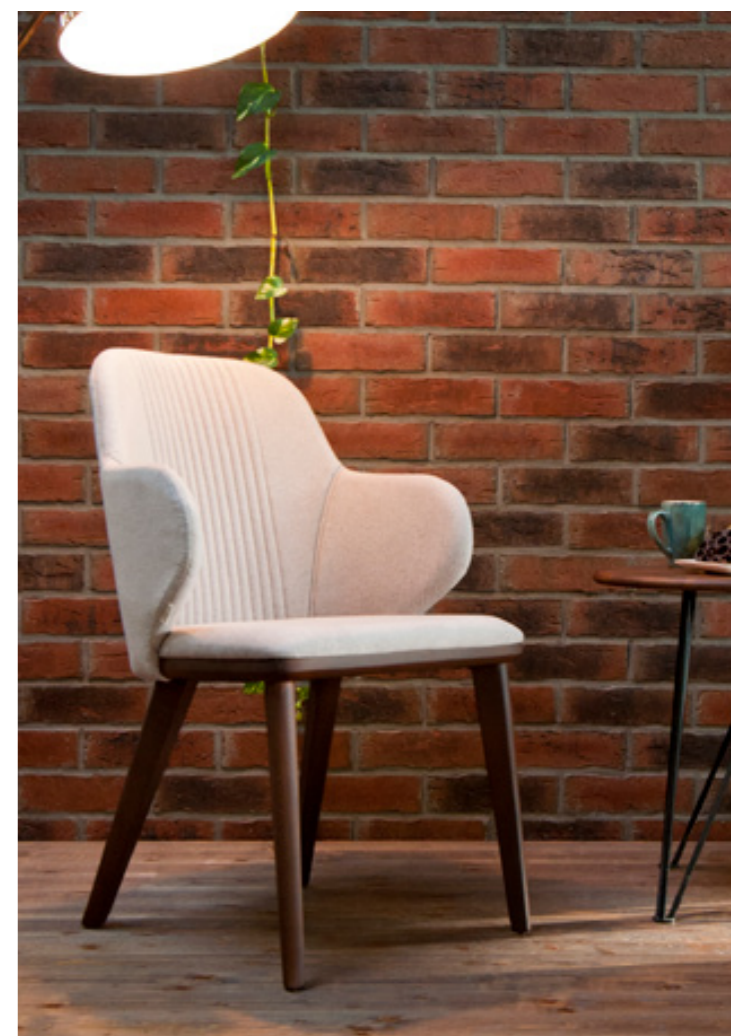

ROSA

Šifra: DW102GP

§ Materijal za tapaciranje po izboru kupca
§ Noge bukov masiv bajcovano i lakirano u boji po izboru kupca
§ Dimenzije: 82/46 x 58 x 52 cm

Količina materijala potrebnog za tapaciranje jedne stolice:

1-5 stolica	1,30 m
5-10 stolica	1,30 m
preko 10 stolica	1,30 m

§ Doplata za mokasina štep 10,00 eur po stolici
§ Doplata za ukrasni štep 20,00 eur po stolici
§ Cena za ukrasne dugmiće - na upit

GINA

Šifra: DW103GP

§ Materijal za tapaciranje po izboru kupca
§ Noge bukov masiv bajcovano i lakirano u boji po izboru kupca
§ Dimenzije: 96/46 x 51 x 46 cm

[Preuzmite 3D Model](#)

Količina materijala potrebnog za tapaciranje jedne stolice:

1-5 stolica	1,30 m
5-10 stolica	1,20 m
preko 10 stolica	1,20 m

§ Doplata za mokasina štep 10,00 eur po stolici
§ Doplata za ukrasni štep 20,00 eur po stolici
§ Cena za ukrasne dugmiće - na upit