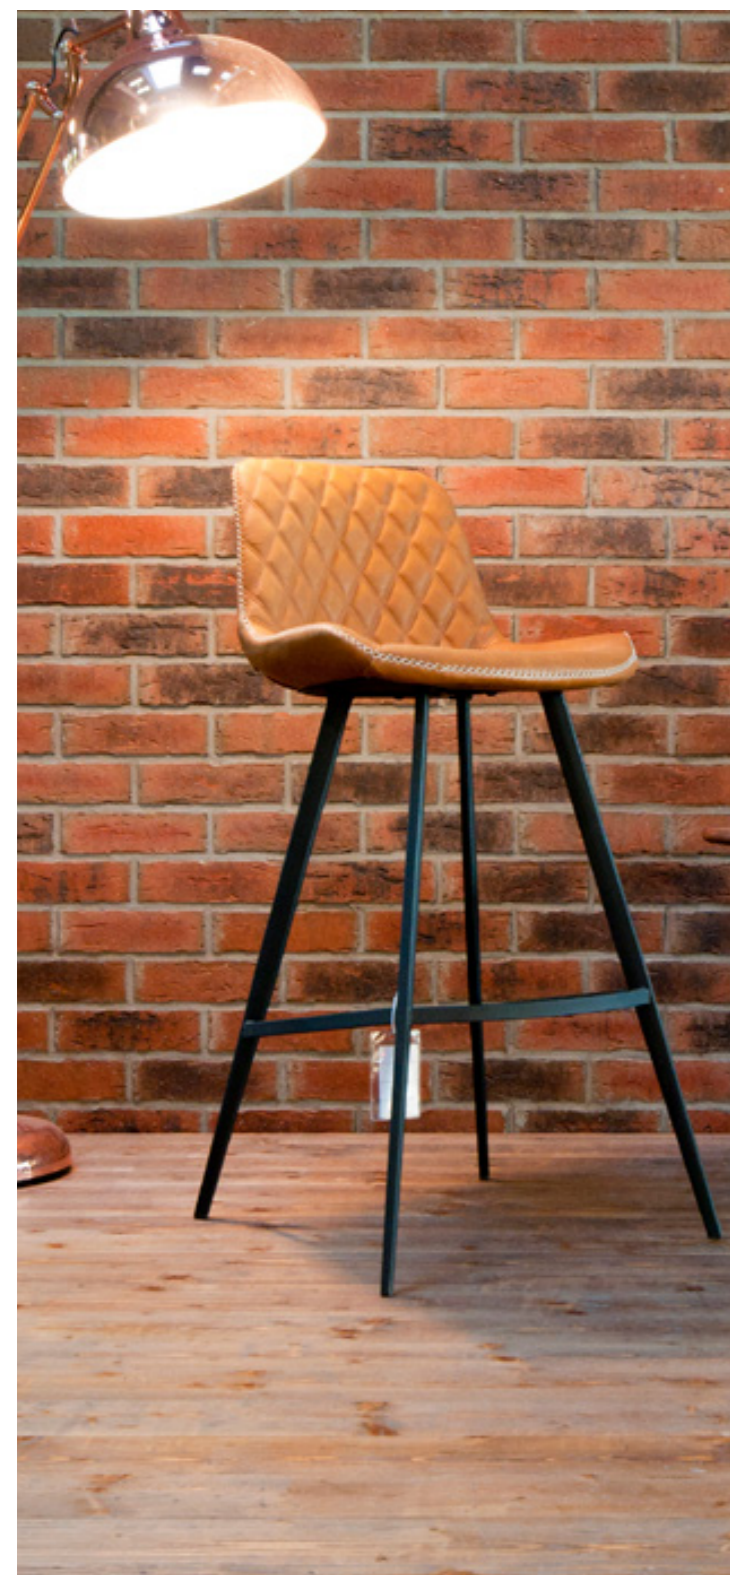

ZERO BAR

Šifra: TM118GP

- § Materijal za tapaciranje po izboru kupca
- § Noge čelična konstrukcija sa plastifikacijom u boji po izboru kupca
- § Dimenzije: 105x77x51x52 cm

[Preuzmite 3D Model](#)

Količina materijala potrebnog za tapaciranje jedne stolice:	
1-5 stolica	1,00 m
5-11 stolica	0,85 m
preko 11 stolica	0,85 m

- § Doplata za mokasina štep 10,00 eur po stolici
- § Doplata za ukrasni štep 20,00 eur po stolici
- § Cena za ukrasne dugmiće - na upit