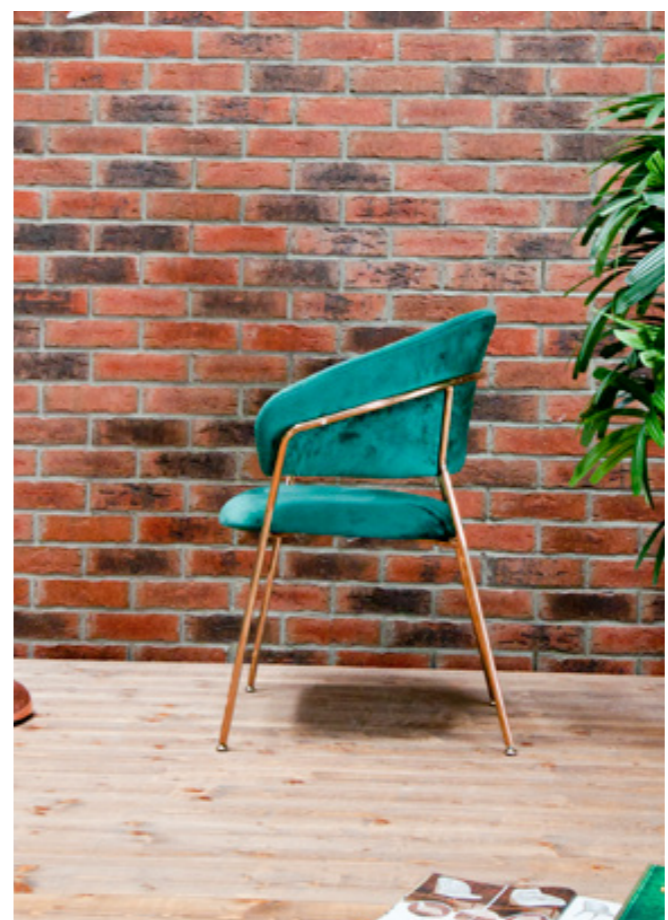

- § Materijal za tapaciranje po izboru kupca
- § Noge metalna konstrukcija u boji rose gold
- § Dimenzije: 86/47x65x55,5 cm

[Preuzmite 3D Model](#)

Količina materijala potrebnog za tapaciranje jedne stolice:

1-5 stolica	1,50 m
5-11 stolica	1,45 m
preko 11 stolica	1,45 m

- § Doplata za mokasina štep 10,00 eur po stolici
- § Doplata za ukrasni štep 20,00 eur po stolici
- § Cena za ukrasne dugmiće - na upit