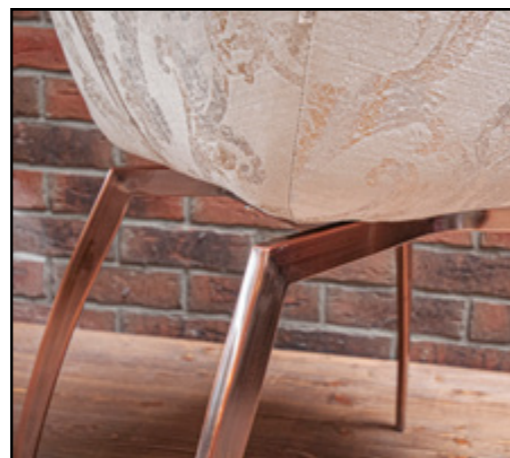

MATILDA

Šifra: TM125GP / TM125c-GP

§ Materijal za tapaciranje po izboru kupca
§ Noge od inoksa sa bakar efektom / ili u crnoj boji
§ Dimenzije: 85x48x61x62 cm

Količina materijala potrebnog za tapaciranje
jedne stolice:

1-5 stolica	2,00 m
5-11 stolica	2,00 m
preko 11 stolica	2,00 m

§ Doplata za mokasina štep - cena na upit
§ Doplata za ukrasni štep - cena na upit
§ Doplata za ukrasne dugmiće - cena na upit