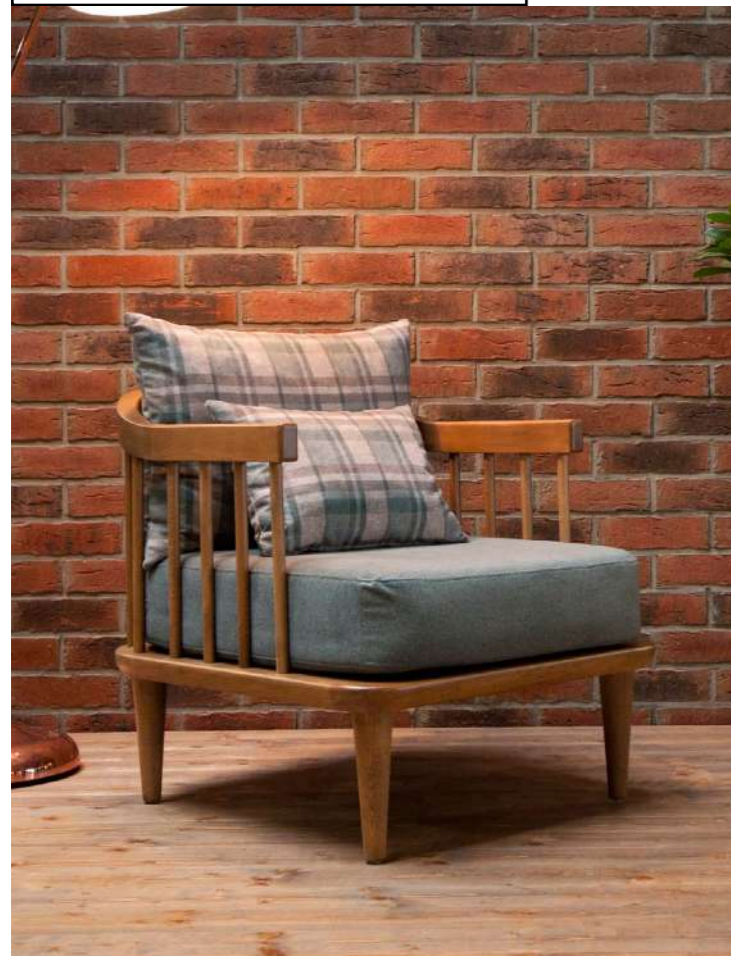

TRACY FOTELJA

Šifra: DW114

- § Materijal za tapaciranje po izboru kupca
- § Noge bukva masiv bajcovano i lakirano u boji po izboru kupca
- § Dimenzije: 74/41 x 70,5 x 68 cm

Količina materijala potrebnog za tapaciranje
jedne fotelje:

1-6 fotelja	2,00 m
Preko 6 fotelja	1,90 m

[Preuzmite 3D model](#)