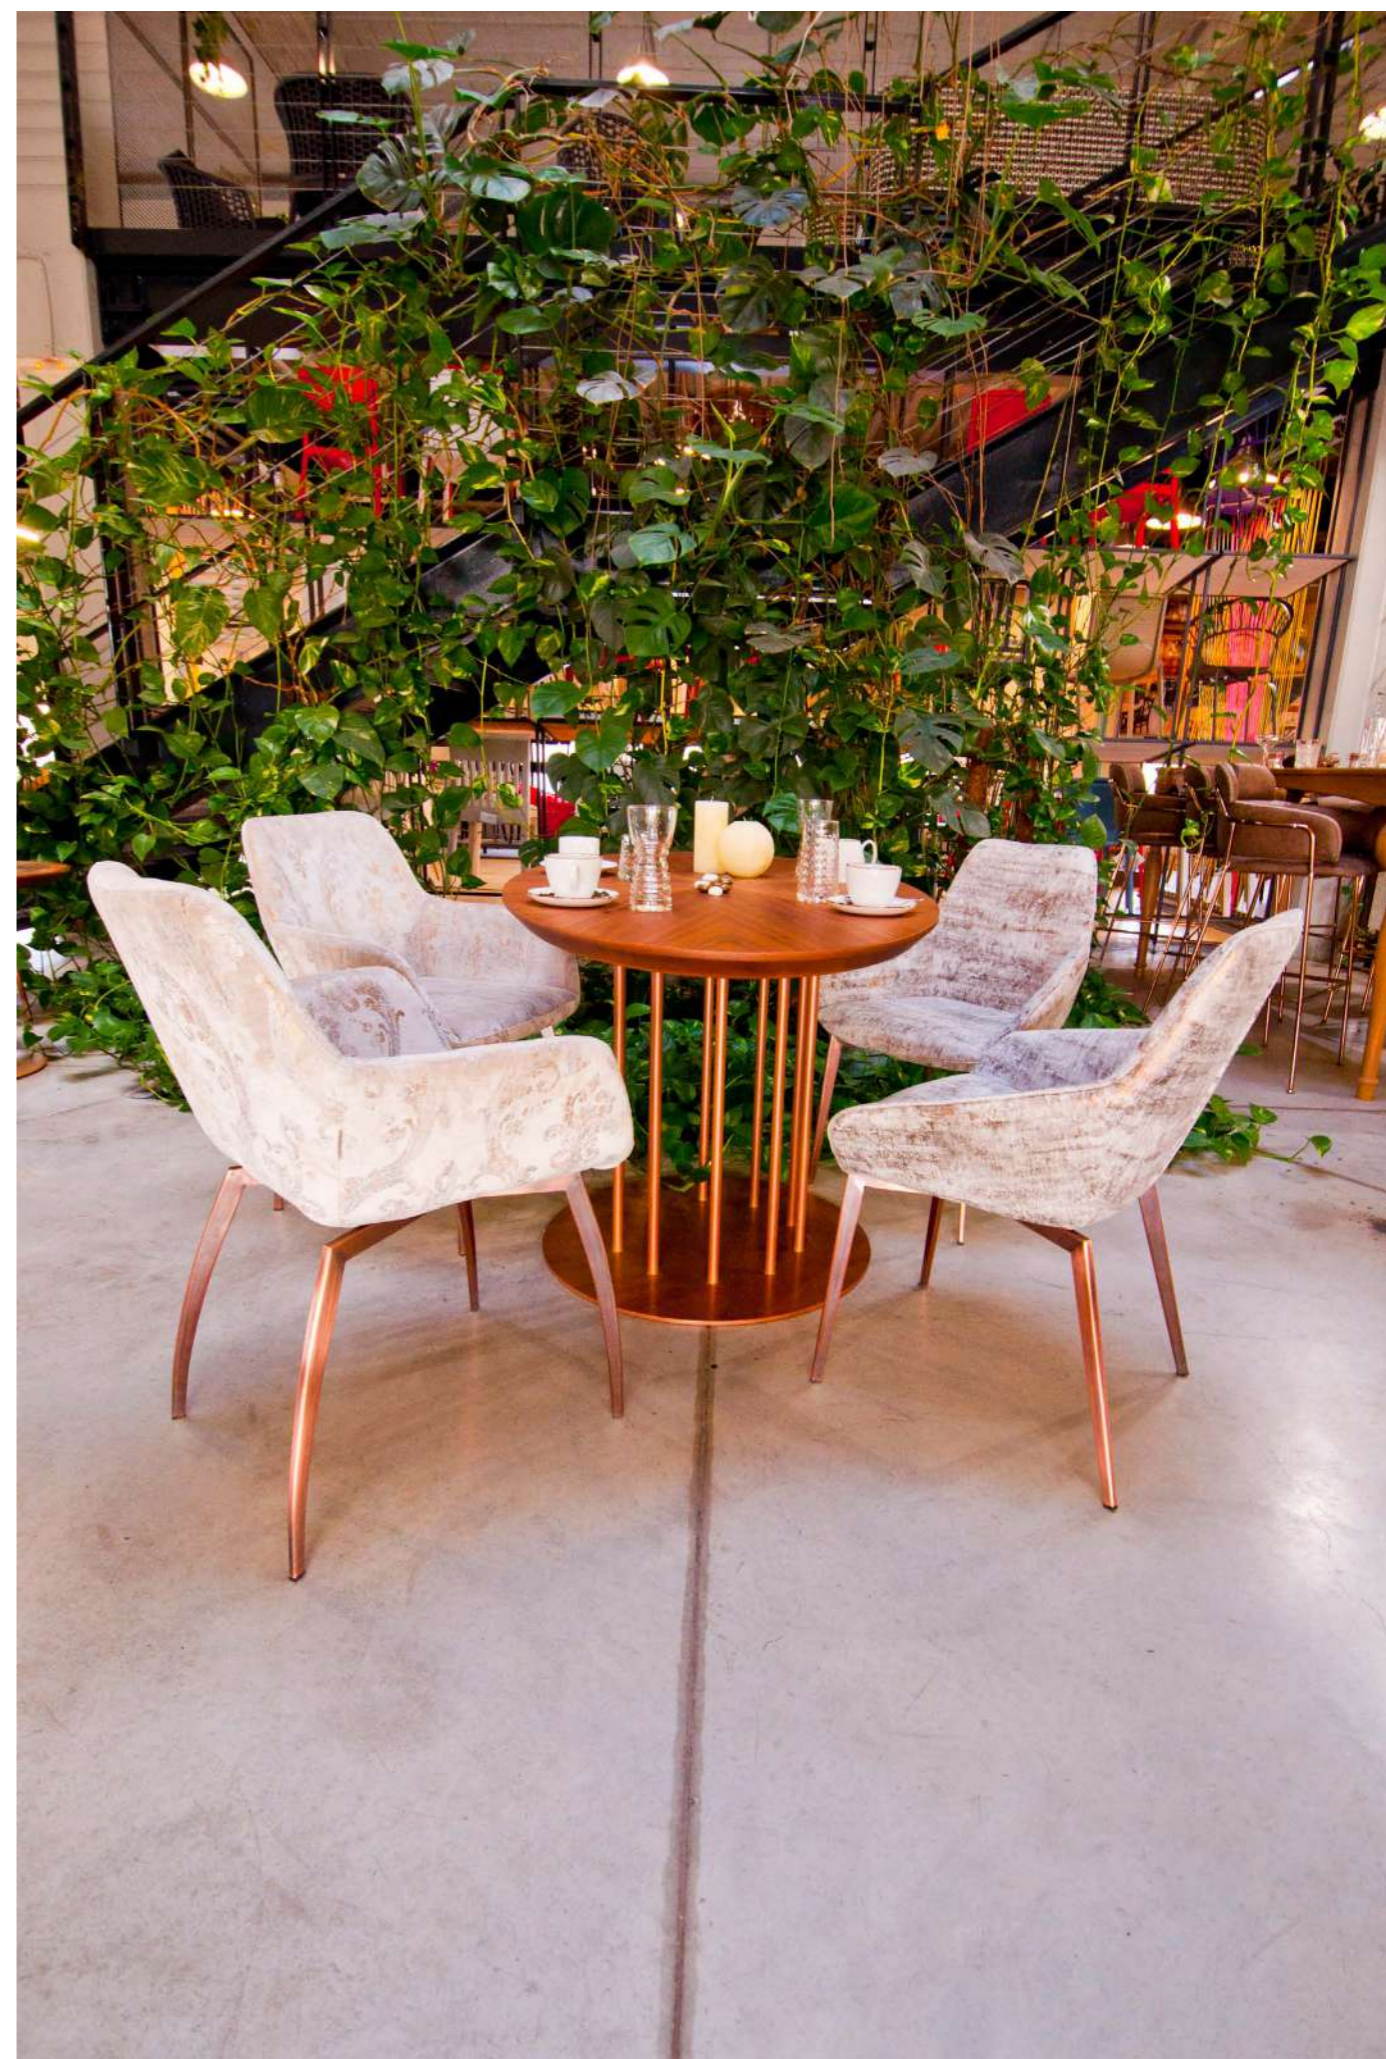

OLIVIA

Šifra: TM126GP

- § Materijal za tapaciranje po izboru kupca
- § Noge od inoksa sa bakar efektom
- § Dimenzije: 83x45x61x59 cm

Količina materijala potrebnog za tapaciranje
jedne stolice:

1-5 stolica	2,50 m
5-11 stolica	2,50 m
preko 11 stolica	2,50 m