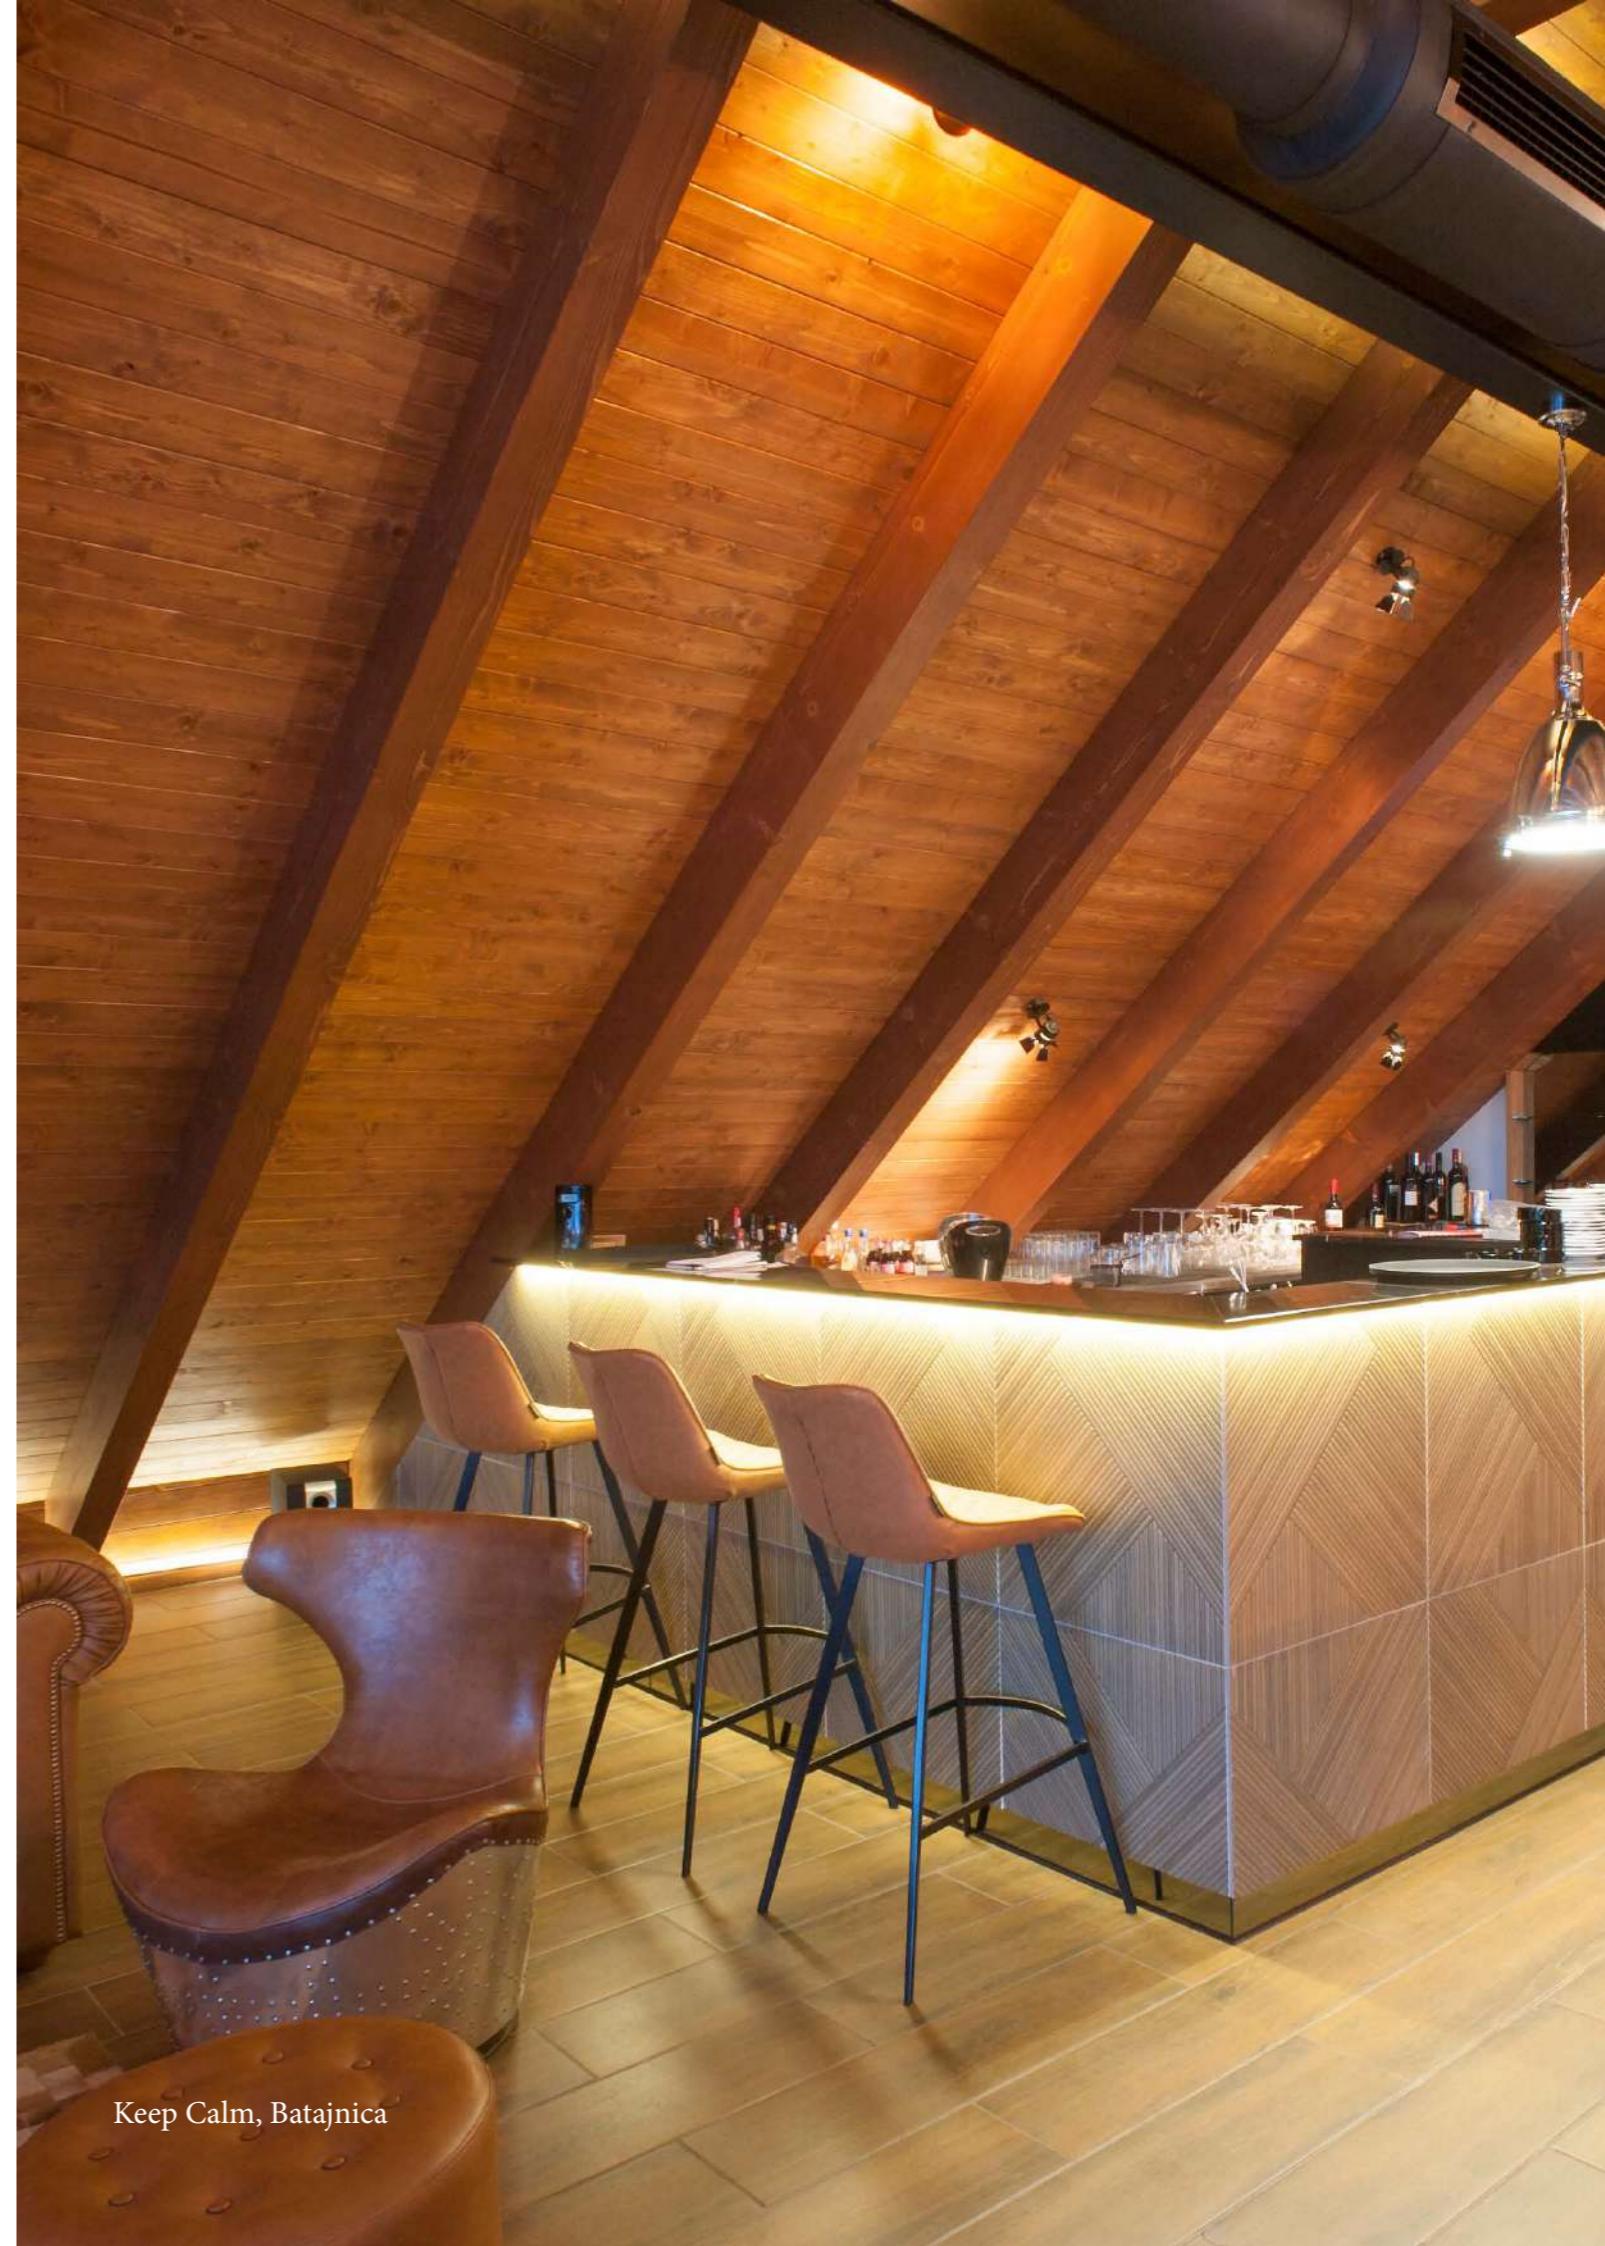

Keep Calm, Batajnica