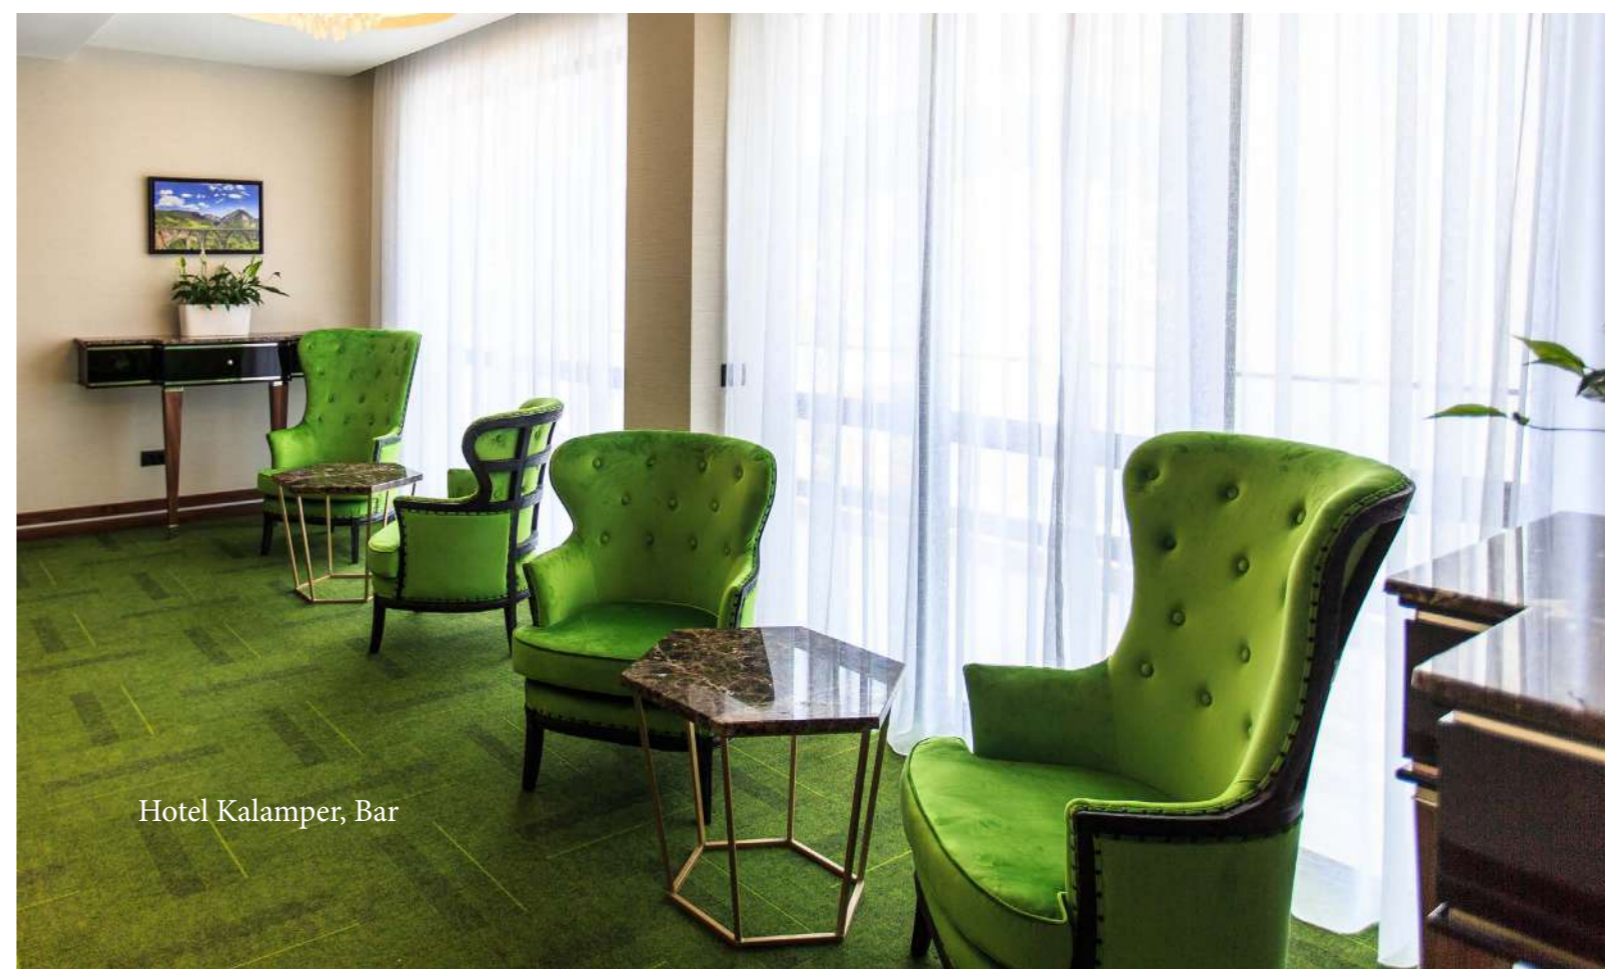

§ Materijal za tapaciranje po izboru kupca
§ Noge bukov masiv bajcovano i lakirano u boji po izboru kupca
§ Dimenzije: 96x46x145x77 cm

Količina materijala potrebnog za tapaciranje jednog dveseda:	
1-5 dveseda	6,50 m
5-11 dveseda	6,50 m
preko 11 dveseda	6,50 m

Hotel Kalamper, Bar