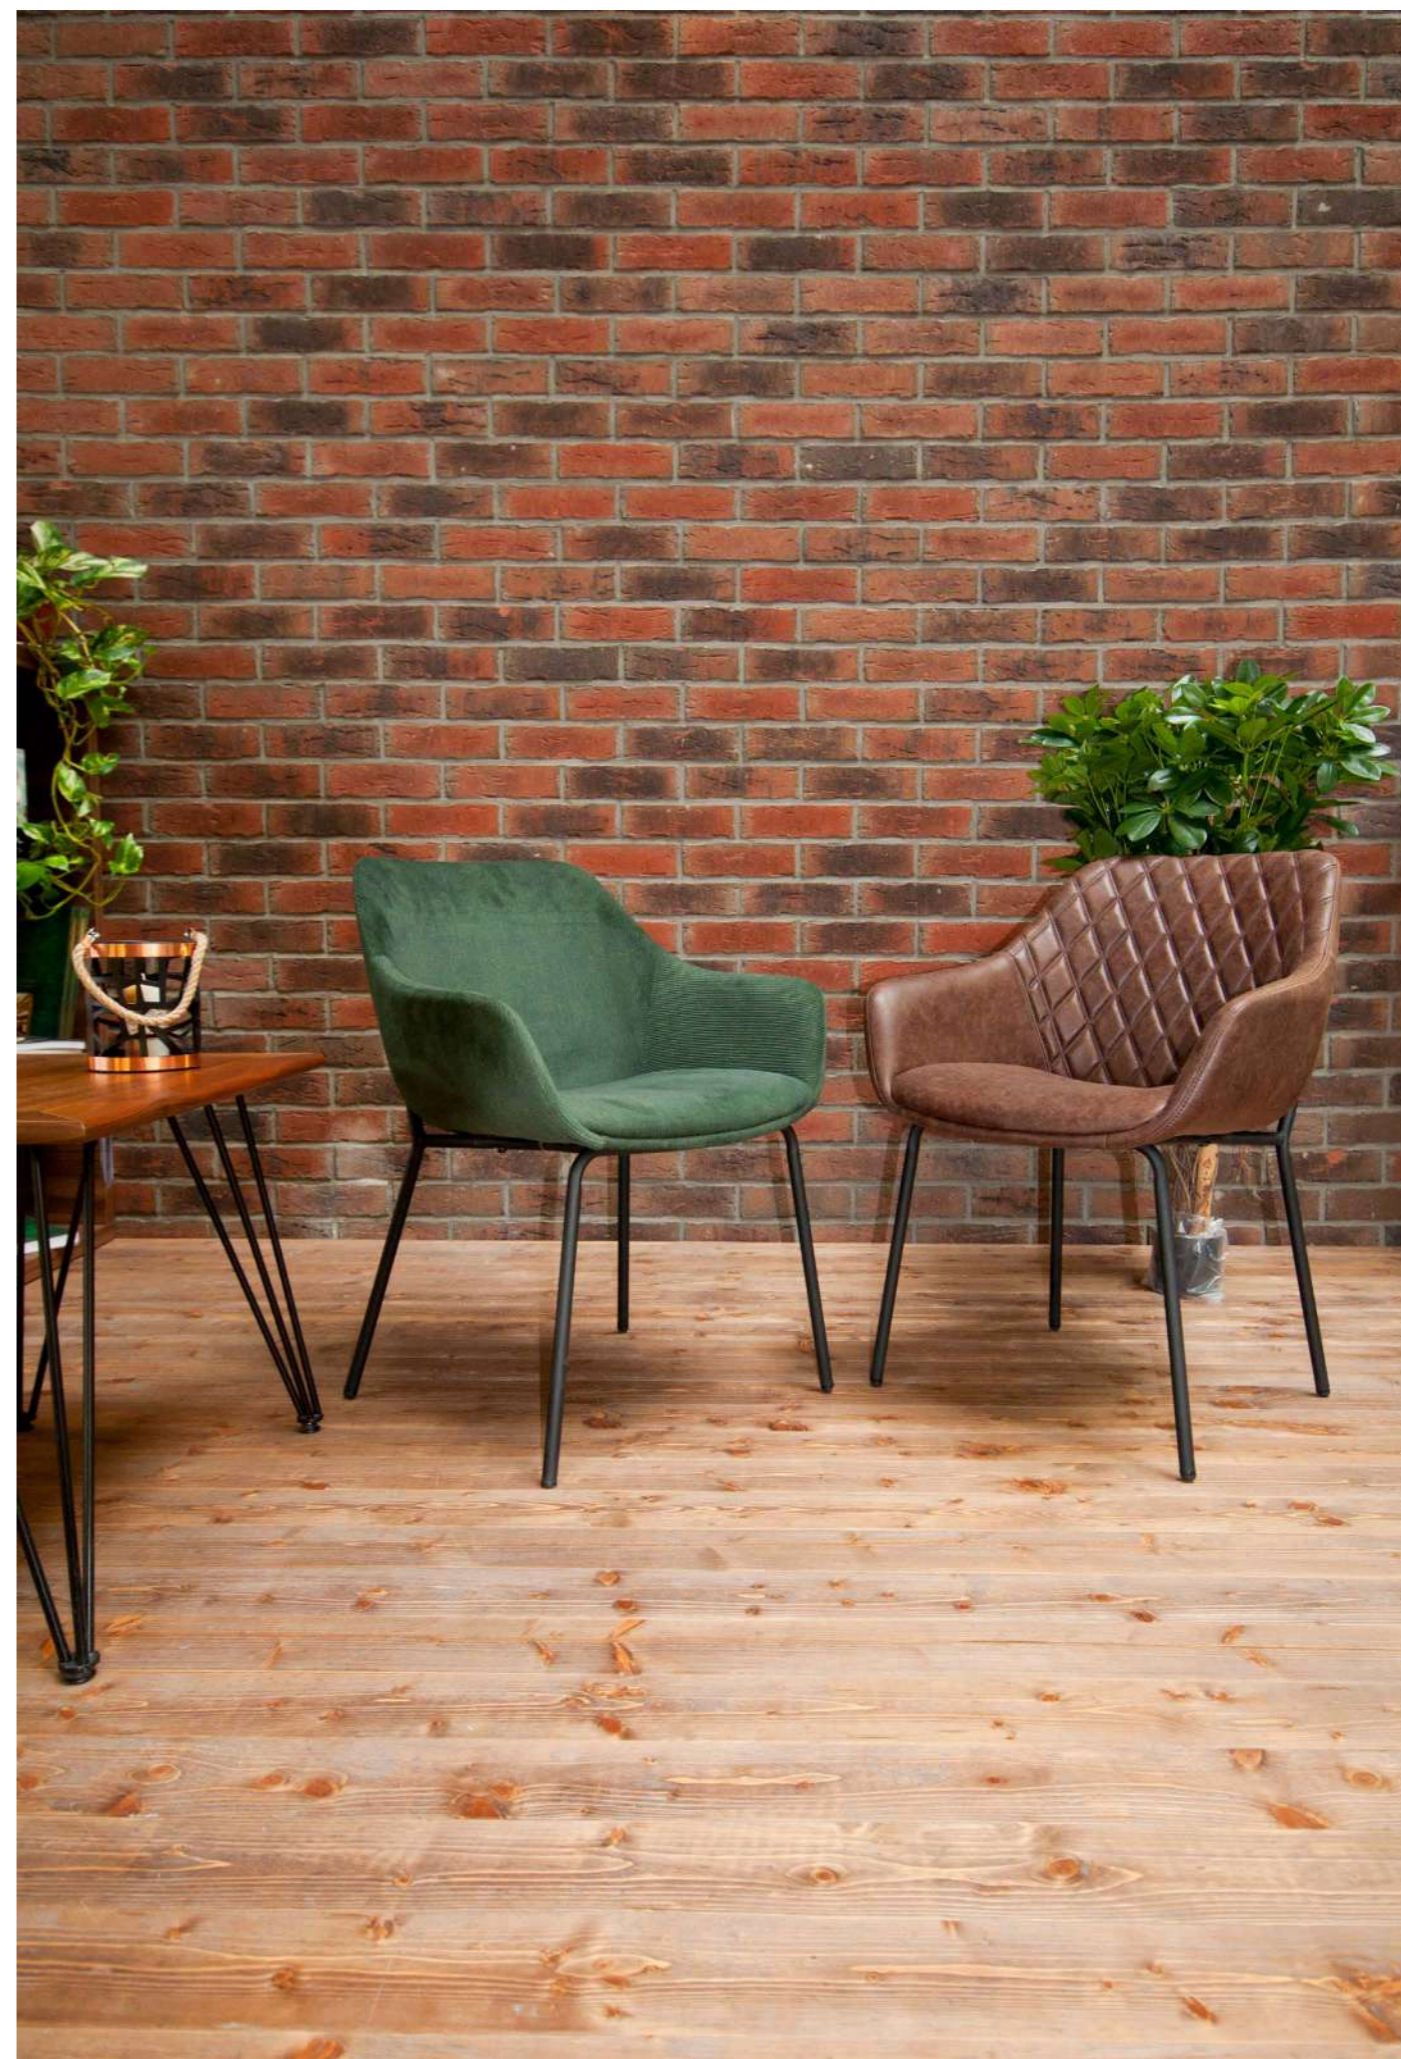

§ Materijal za tapaciranje po izboru kupca
§ Noge metalna konstrukcija u crnoj boji
§ Dimenzije: 80/46x59x61 cm

Količina materijala potrebnog za tapaciranje
jedne stolice:

1-5 stolica	1,40 m
5-11 stolica	1,40 m
preko 11 stolica	1,40 m