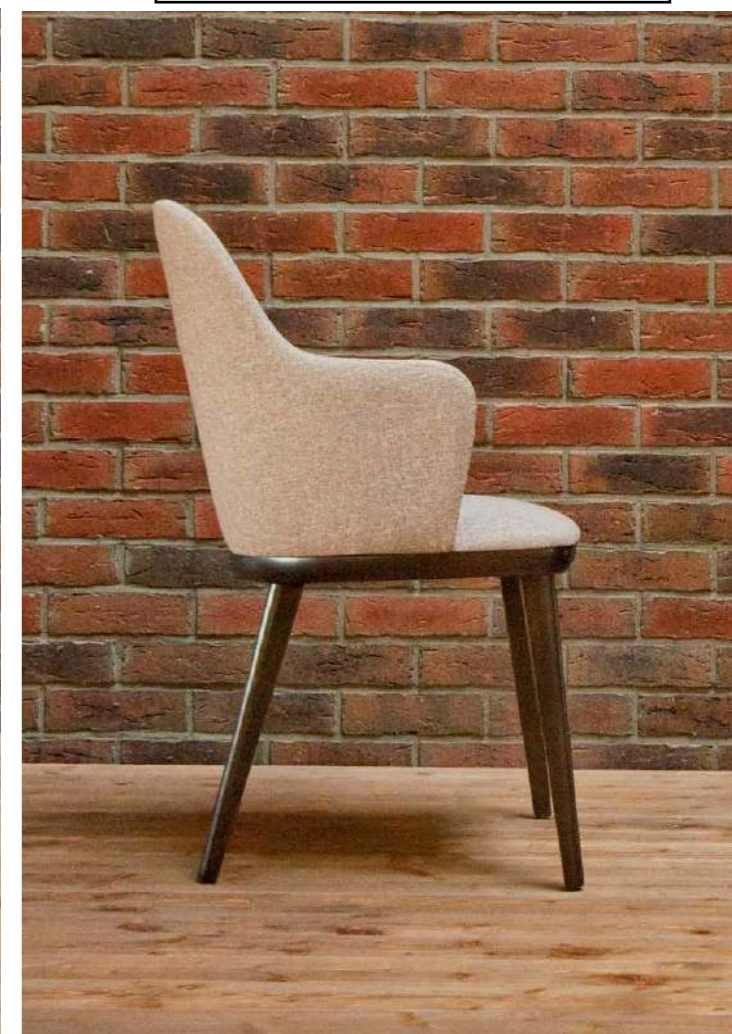

AMBER

Šifra: ARD106

AMBER PLUS

Šifra: ARD107