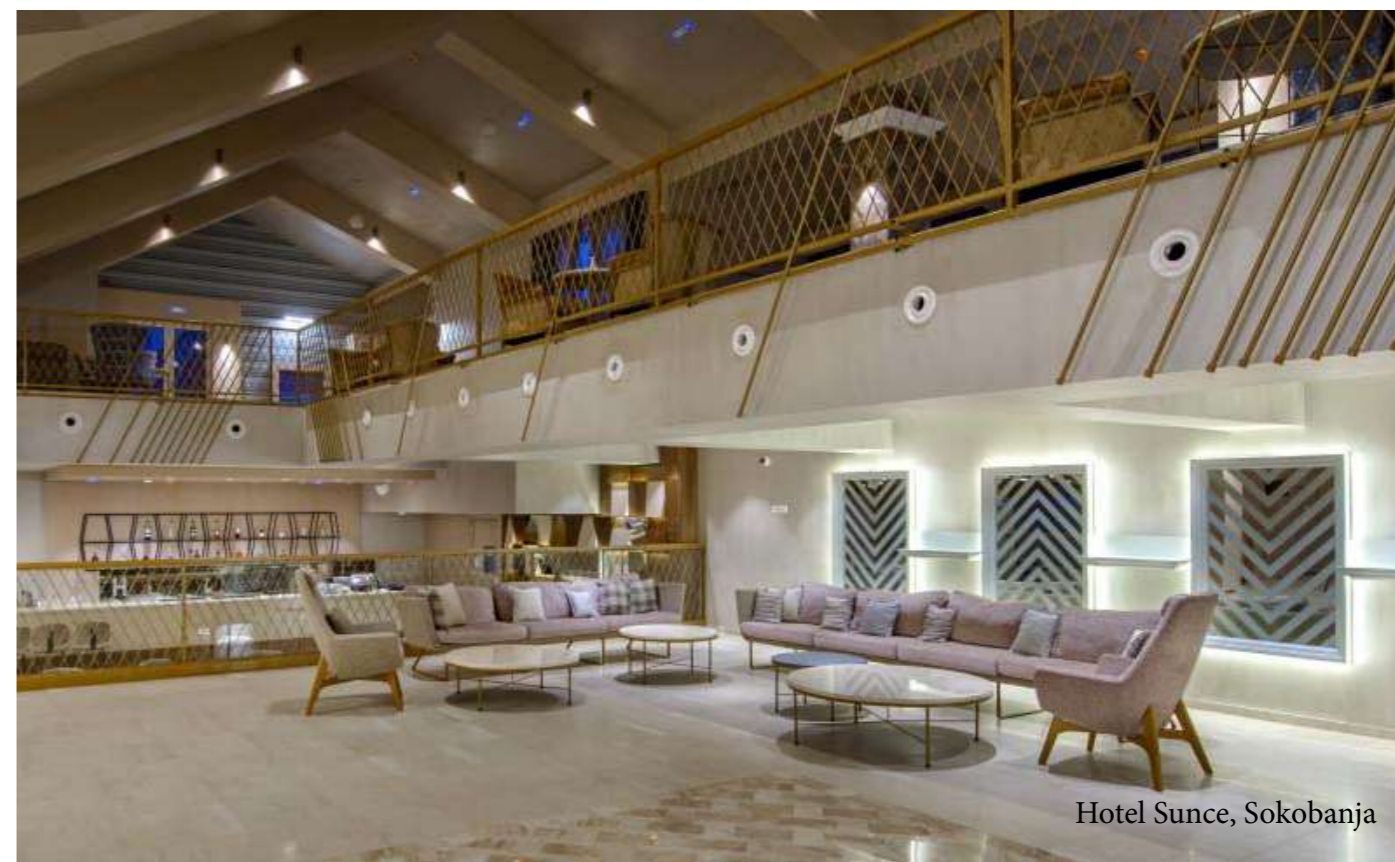

ELITE COLLECTION

Hotel Sunce, Sokobanja