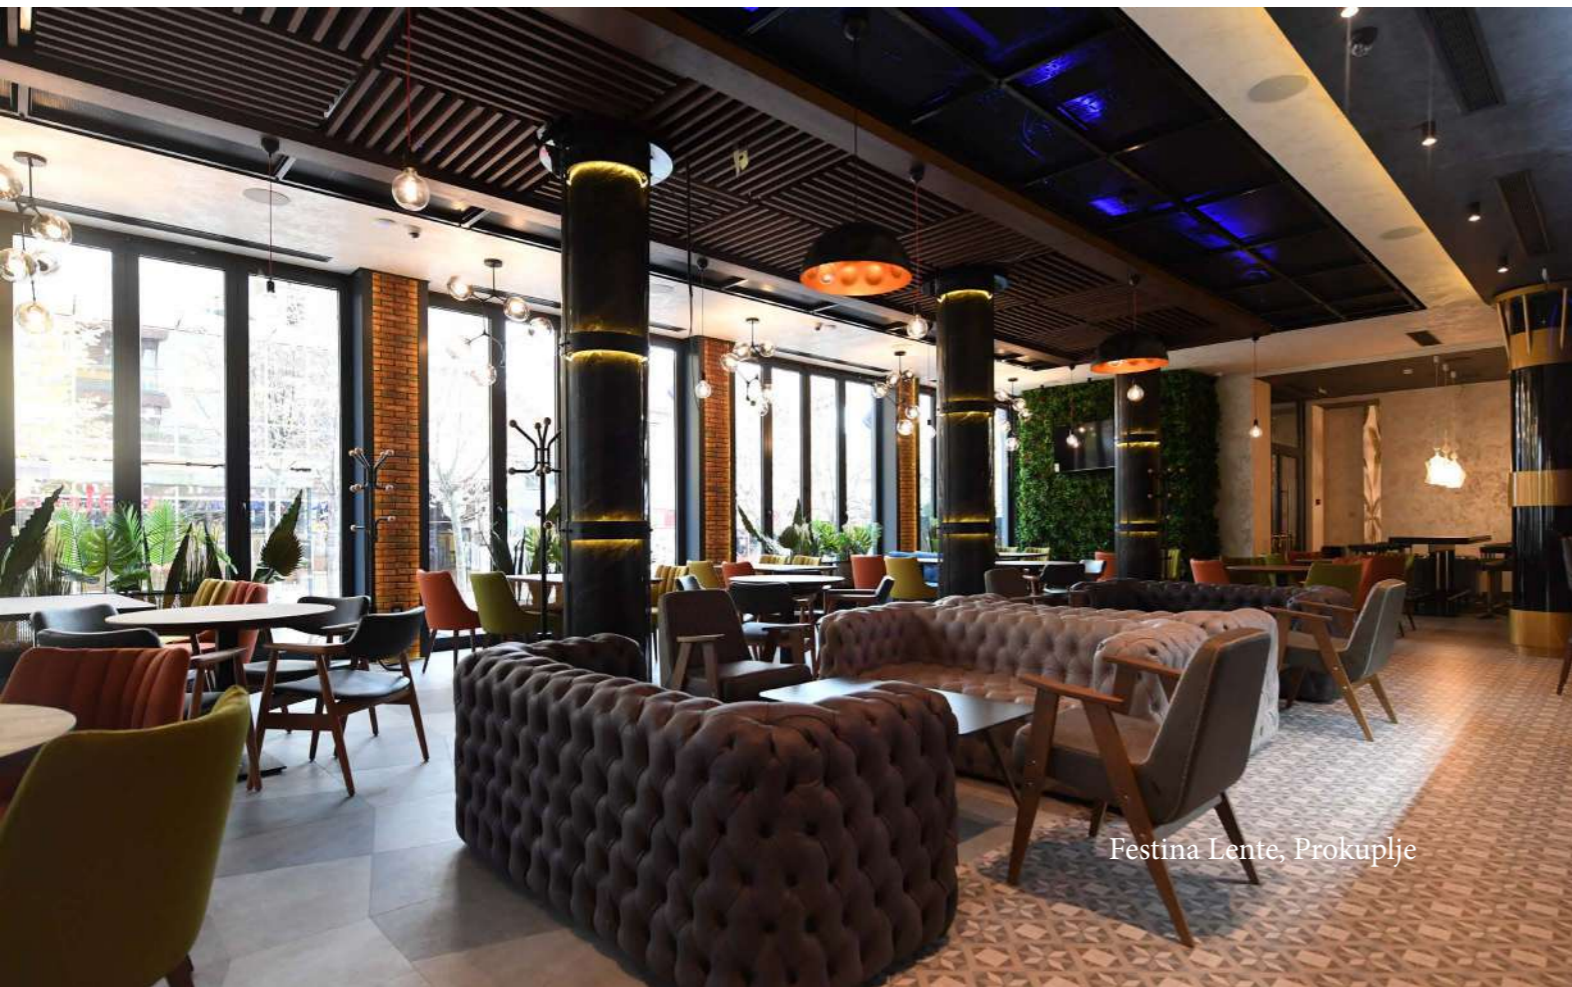

Festina Lente, Prokuplje