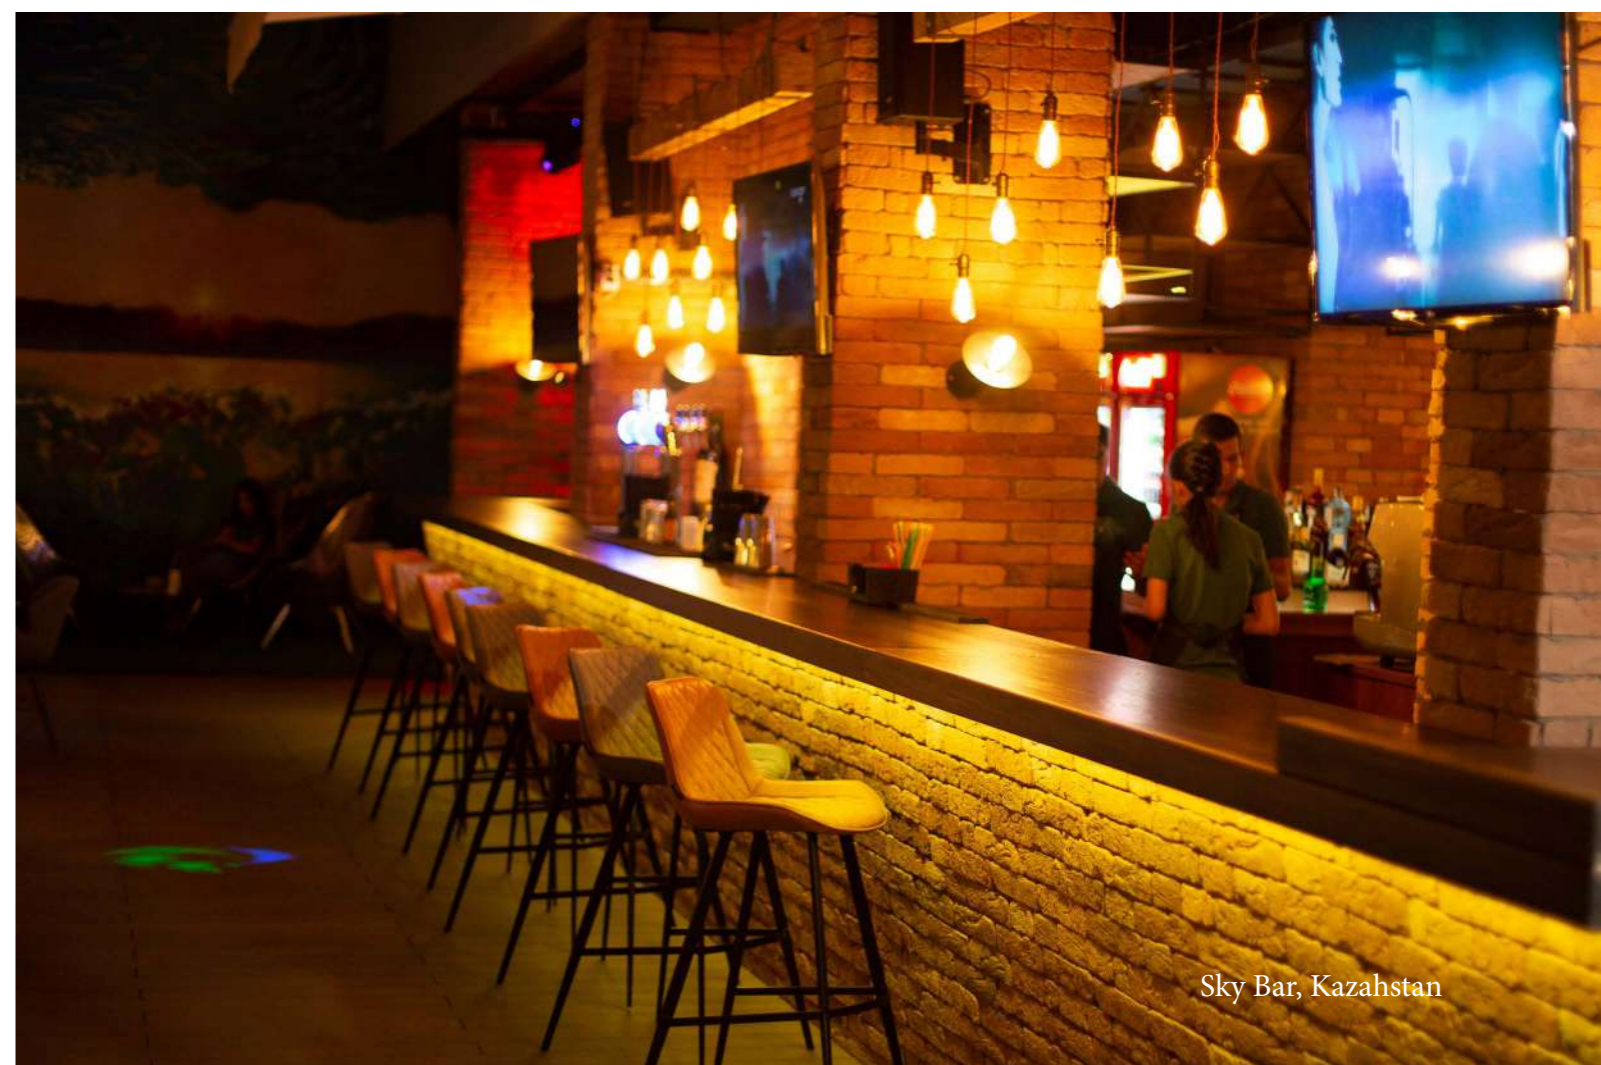

ZERO BAR

Šifra: TM118GP

§ Materijal za tapaciranje po izboru kupca
§ Noge čelična konstrukcija sa plastifikacijom u boji po izboru kupca
§ Dimenzije: 105x77x51x52 cm

[Preuzmite 3D Model](#)

Količina materijala potrebnog za tapaciranje jedne stolice:

1-5 stolica	1,00 m
5-11 stolica	0,85 m
preko 11 stolica	0,85 m