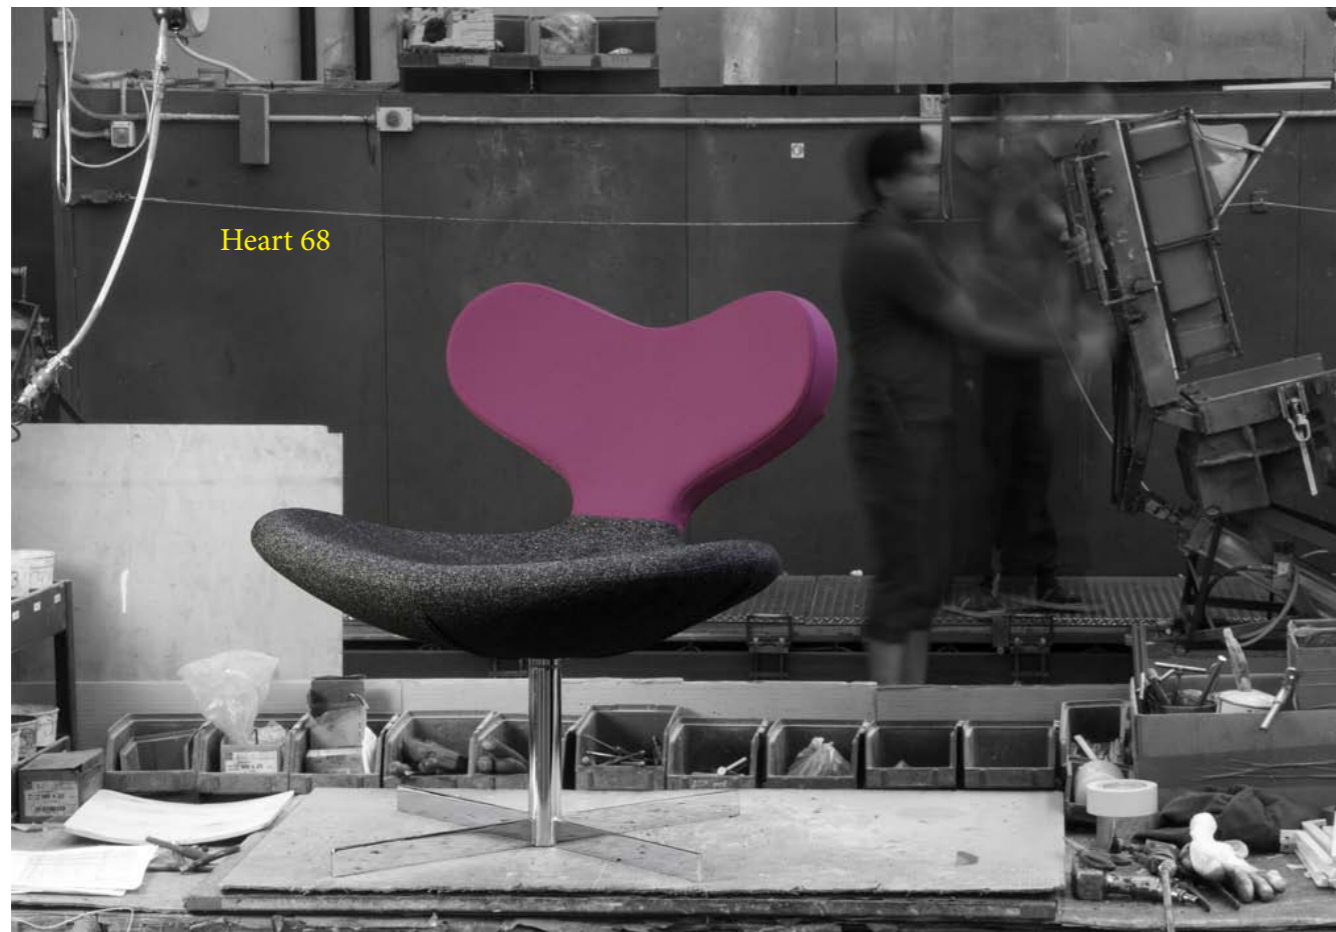

HEART COLLECTION