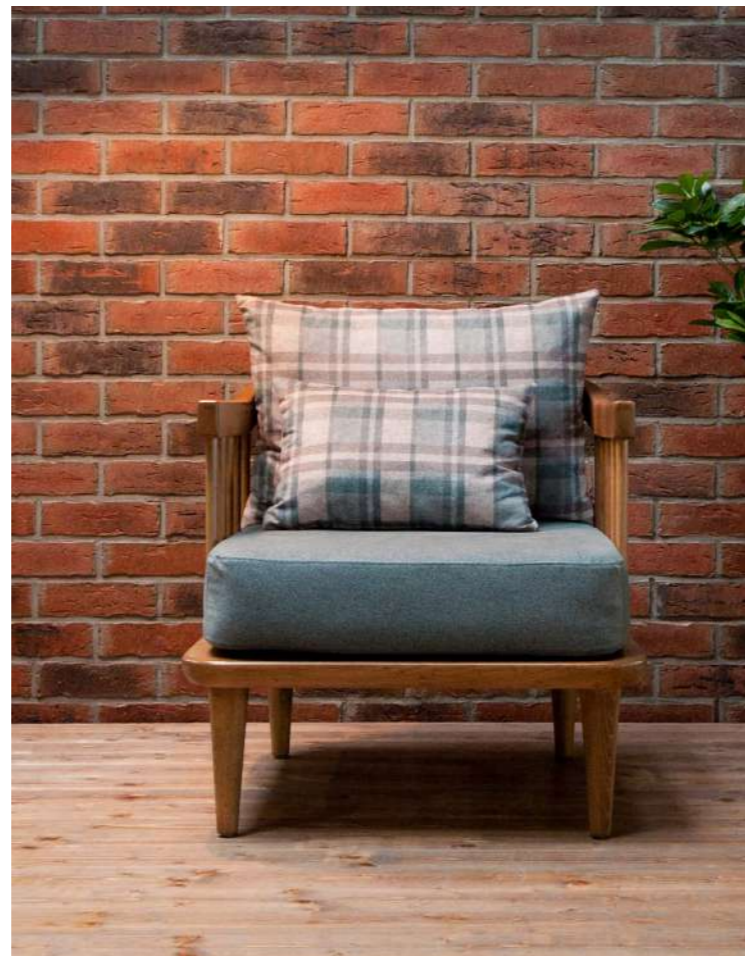

TRACY FOTELJA

Šifra: DW114

- § Materijal za tapaciranje po izboru kupca
- § Noge bukva masiv bajcovano i lakirano u boji po izboru kupca
- § Dimenzije: 74/41 x 70,5 x 68 cm

Količina materijala potrebnog za tapaciranje
jedne fotelje:

1-6 fotelja	2,00 m
Preko 6 fotelja	1,90 m

[Preuzmite 3D model](#)