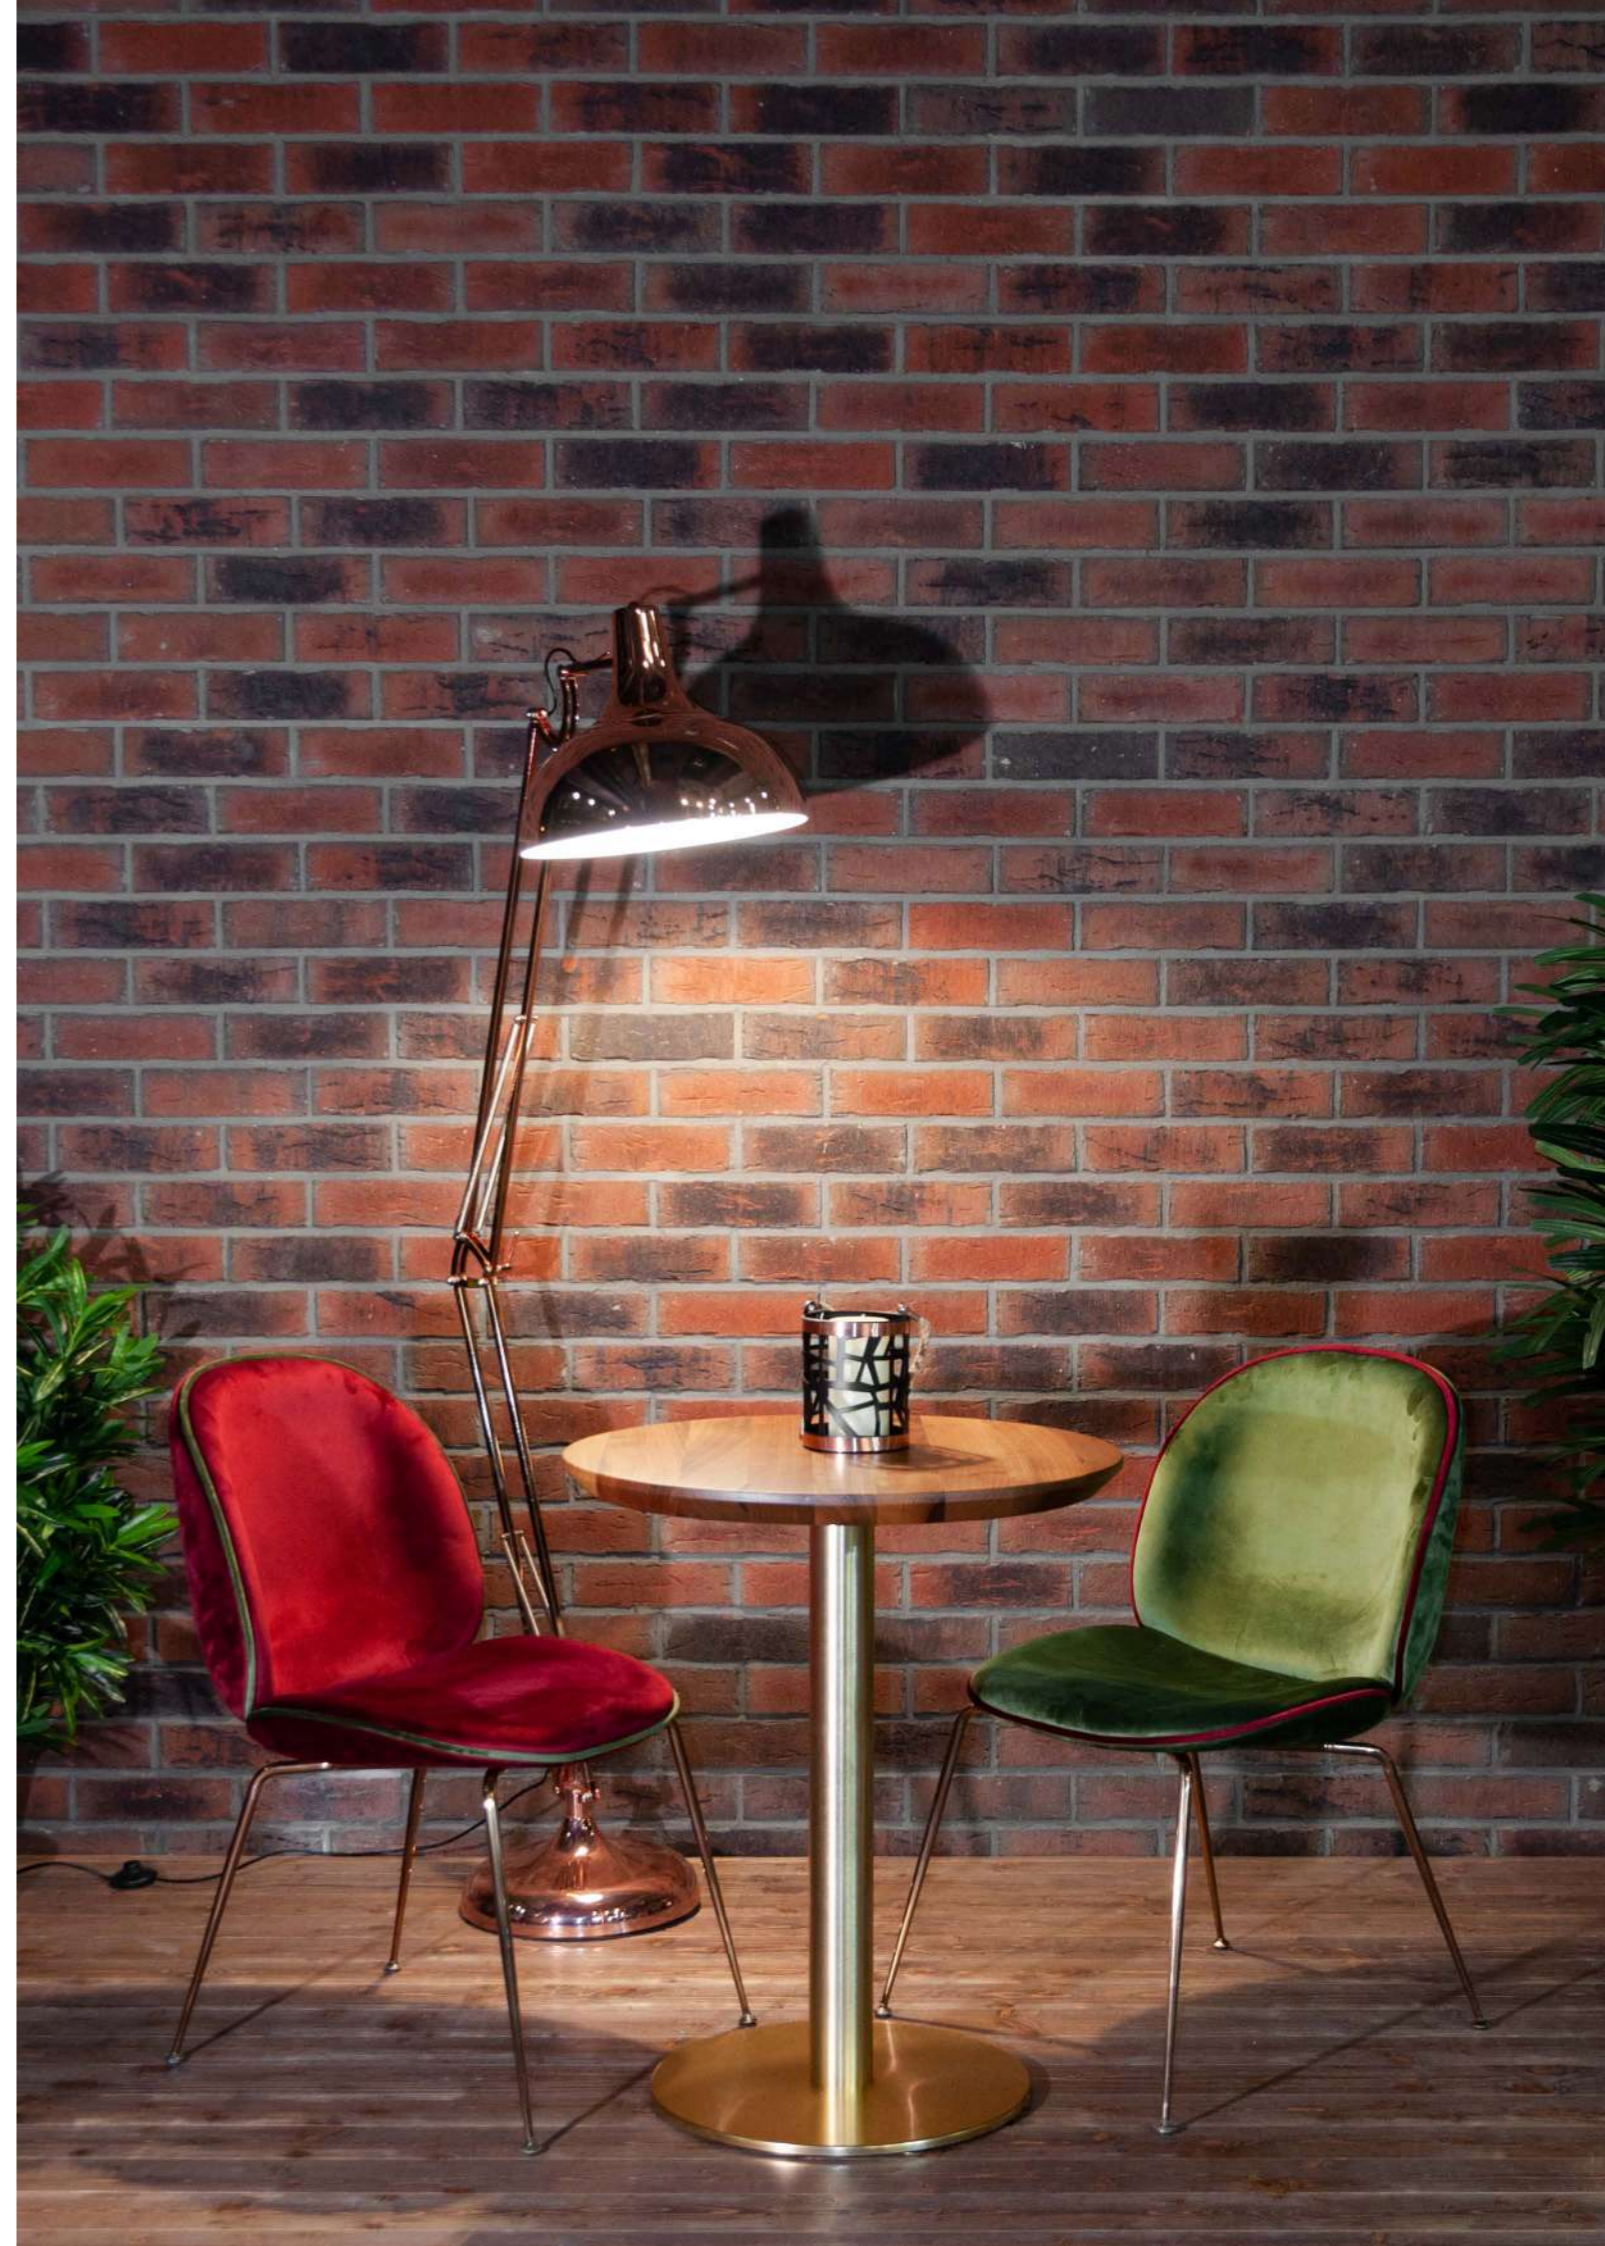

ONIX

Šifra: PA100GP

§ Materijal za tapaciranje po izboru kupca
§ Noge metalna konstrukcija u boji rose gold
§ Dimenzije: 85x47x50x55 cm

Preuzmite 3D Model

Količina materijala potrebnog za tapaciranje jedne stolice:	
1-5 stolica	1,75 m
5-11 stolica	1,35 m
preko 11 stolica	1,35 m