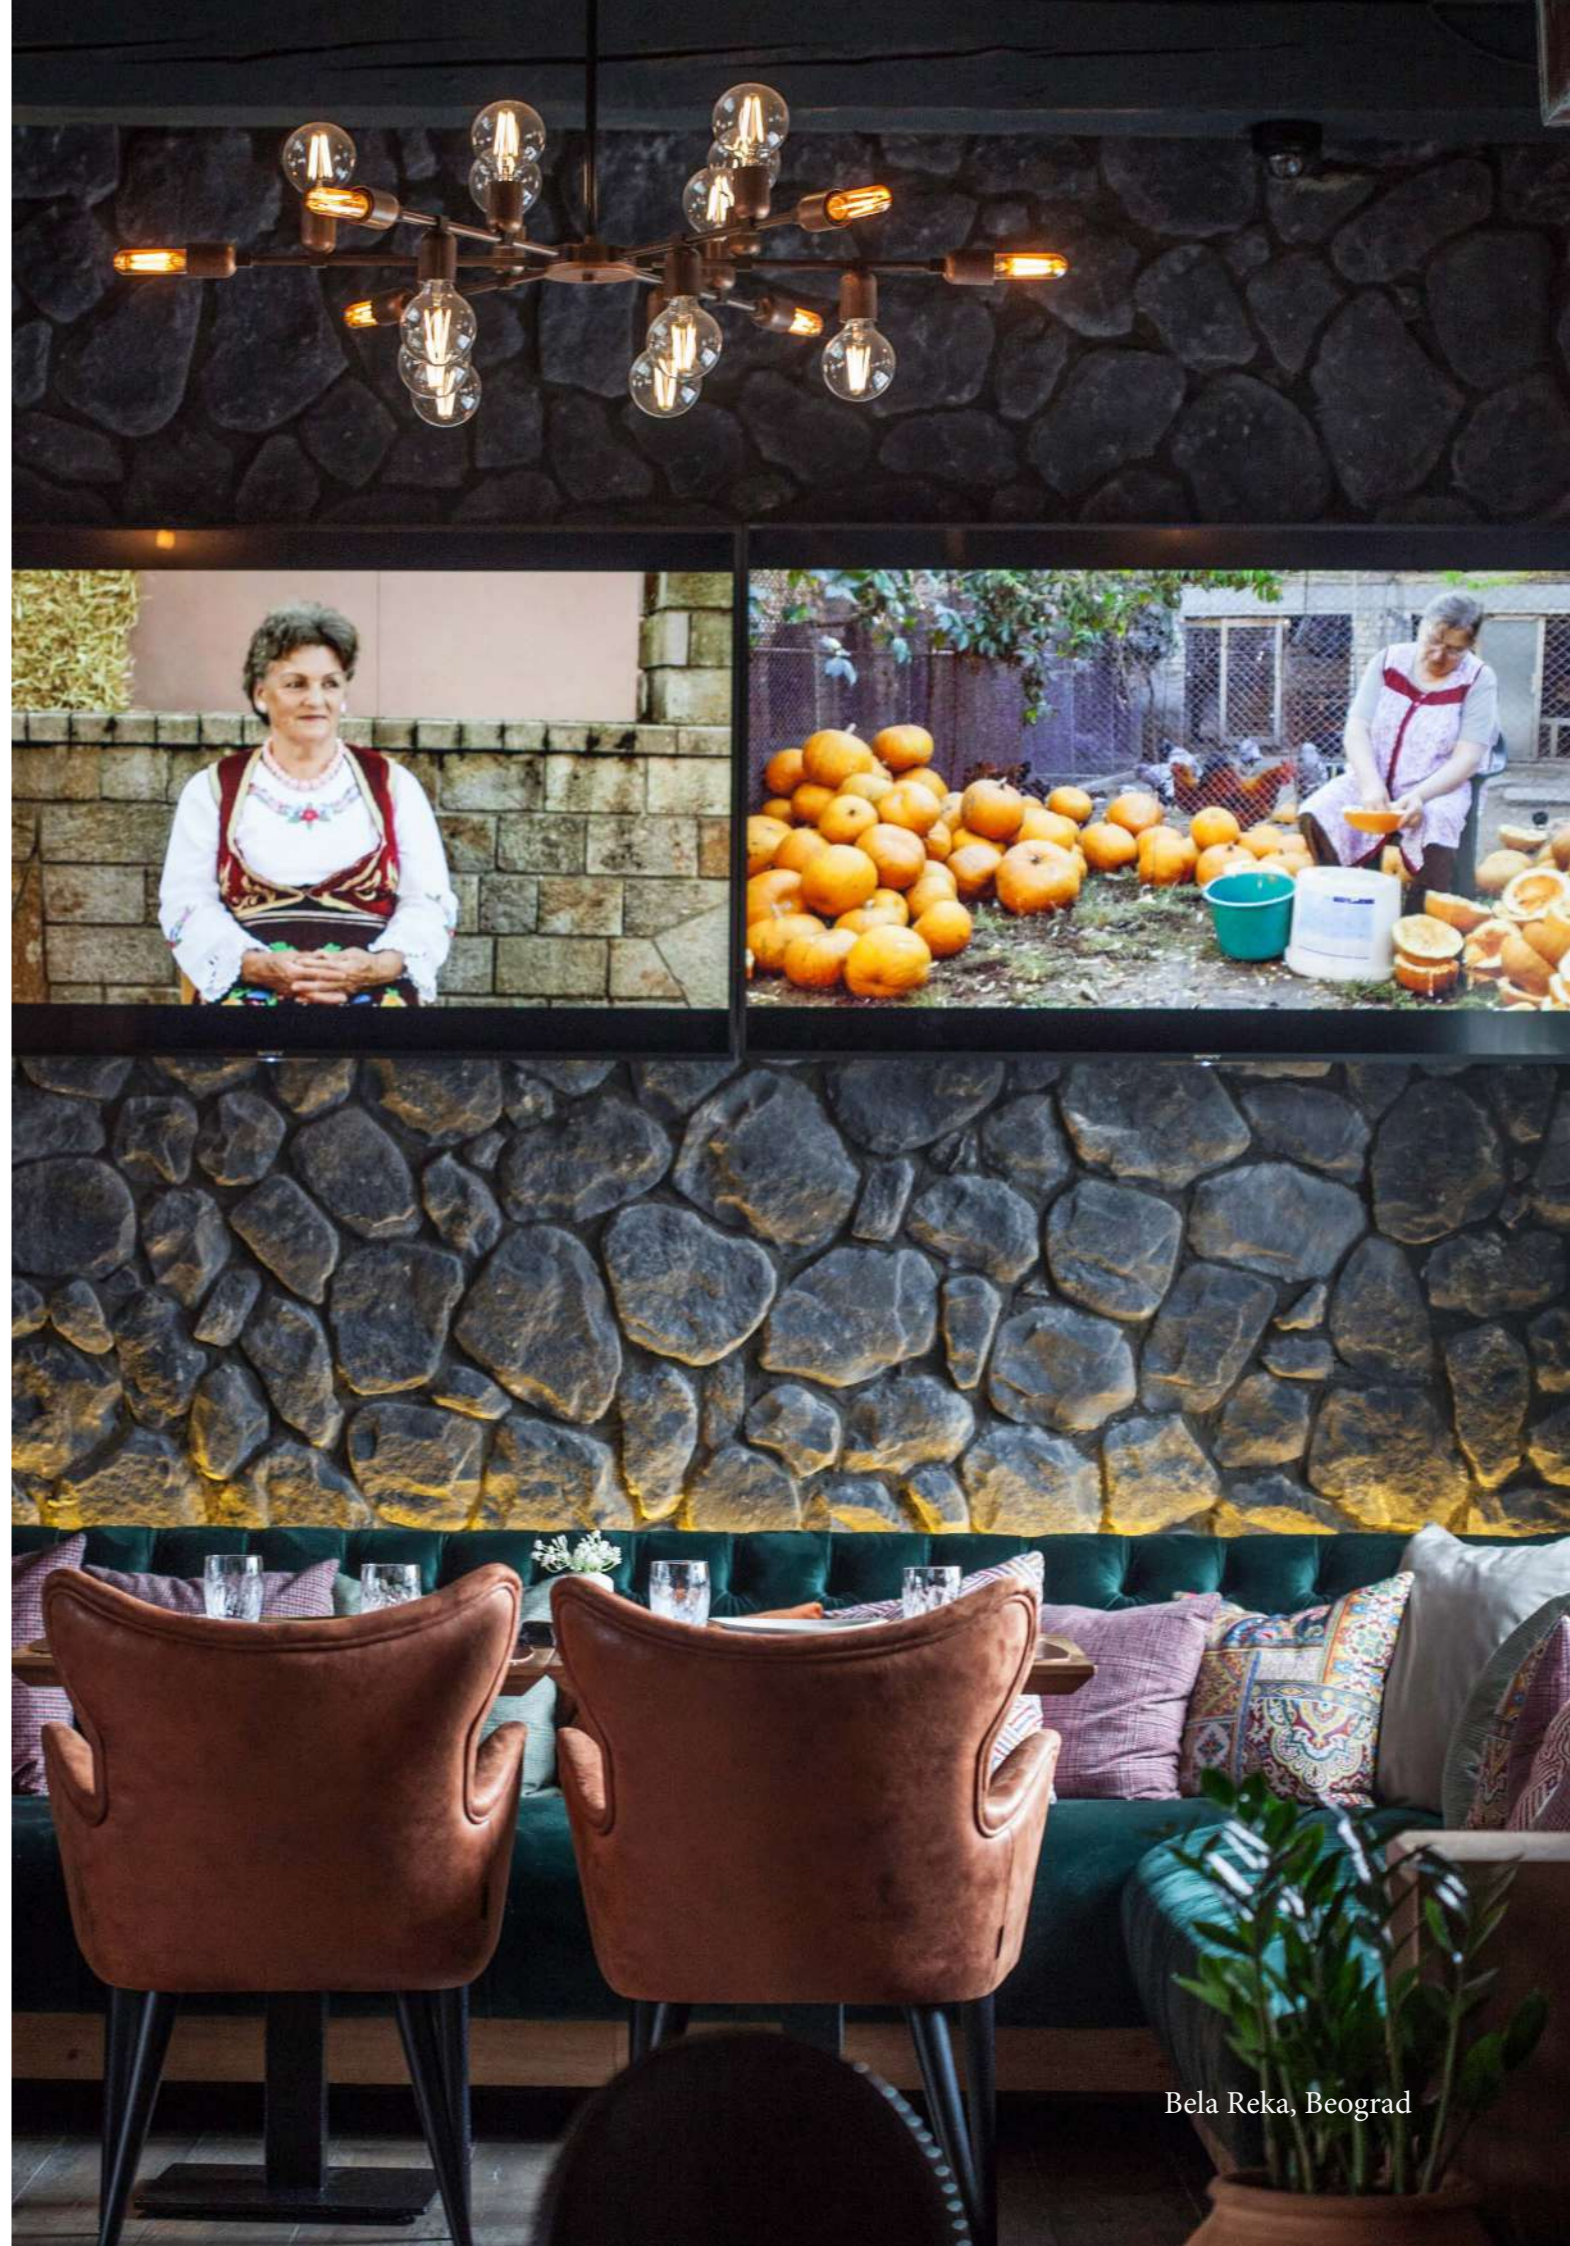

§ Materijal za tapaciranje po izboru kupca
§ Noge bukov masiv bajcovano i lakirano u boji po izboru kupca
§ Dimenzije: 90x48x62x59 cm

Količina materijala potrebnog za tapaciranje jedne stolice:	
1-5 stolica	3,10 m
5-11 stolica	2,10 m
preko 11 stolica	2,10 m

[Preuzmite 3D model](#)

§ Materijal za tapaciranje po izboru kupca
§ Noge bukov masiv bajcovano i lakirano u boji po izboru kupca
§ Dimenzije: 88x48x52x58 cm

Količina materijala potrebnog za tapaciranje jedne stolice:	
1-5 stolica	2,10 m
5-11 stolica	1,90 m
preko 11 stolica	1,90 m

[Preuzmite 3D model](#)