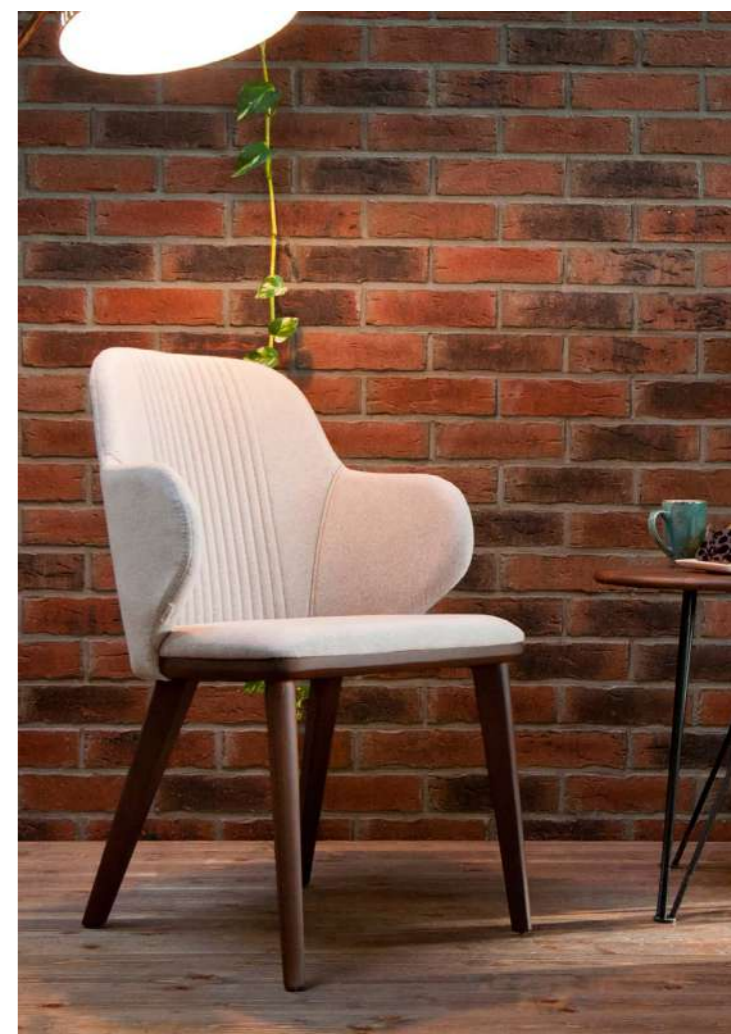

ROSA

Šifra: DW102GP