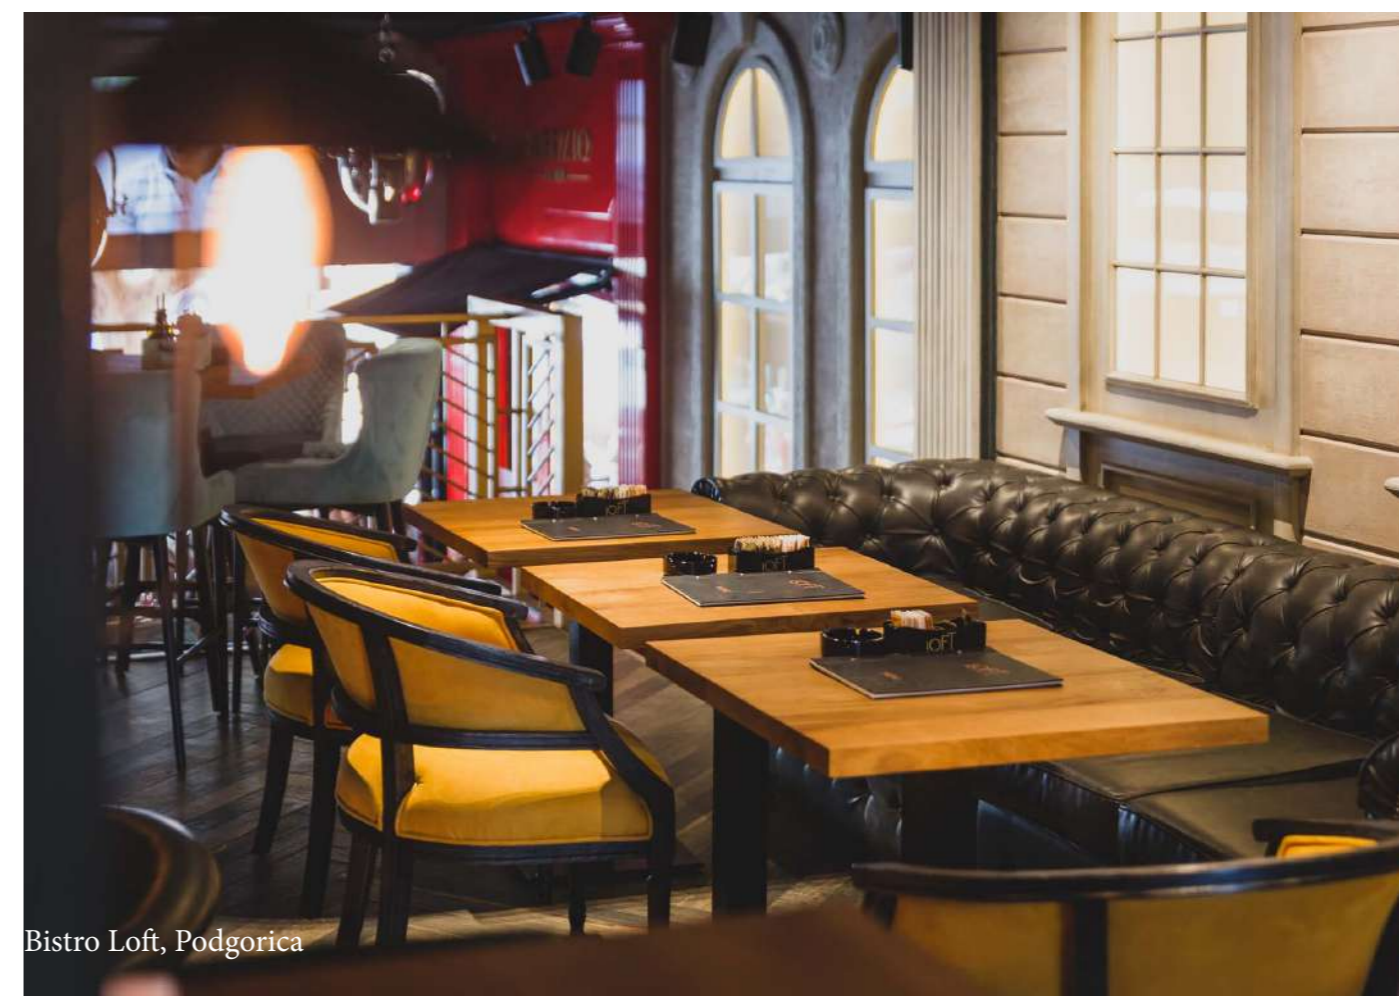

FOTELJA SEBASTIAN

Šifra: SVI1308

§ Materijal za tapaciranje po izboru kupca
§ Noge bukov masiv bajcovano i lakirano u boji po izboru kupca
§ Dimenzije: 67x68x79 cm

Količina materijala potrebnog za tapaciranje
jedne fotelje:

1-5 fotelja	2,80 m
5-11 fotelja	1,60 m
preko 11 fotelja	1,60 m