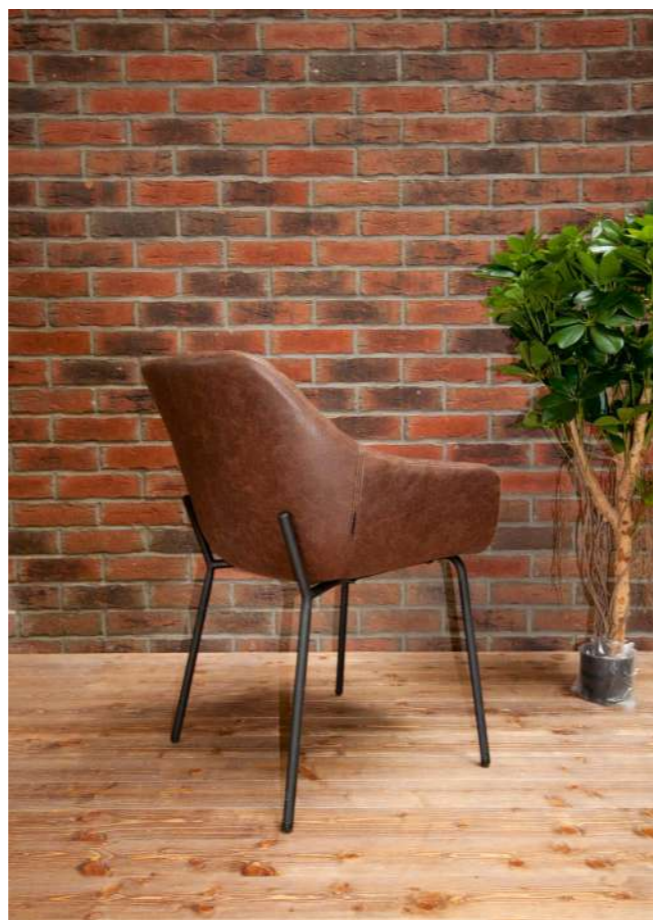

DONA

Šifra: TM136GP