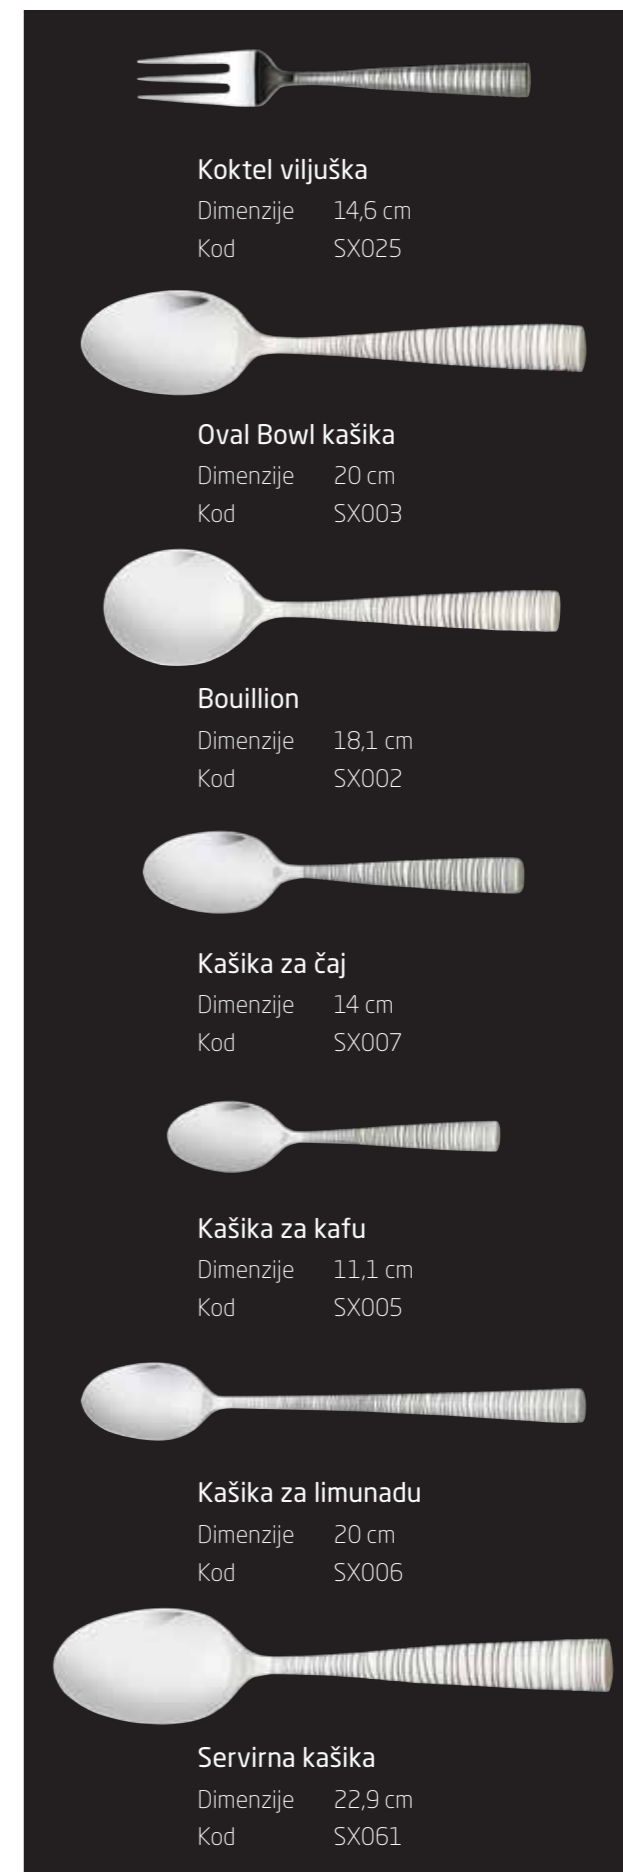

Dimenzije 20 cm
Kod SX051

Stek nož

Dimenzije 23,81 cm
Kod SX056

Viljuška za jelo

Dimenzije 20,64 cm
Kod SX021

Dezertna viljuška

Dimenzije 17,15 cm
Kod SX023

Koktel viljuška

Dimenzije 14,61 cm
Kod SX025

Oval Bowl kašika

Dimenzije 20,32 cm
Kod SX003

Bouillion kašika

Dimenzije 13,97 cm
Kod SX005

Kašika za kafu

Dimenzije 11,11 cm
Kod SX008

Kašika za limunadu

Dimenzije 20 cm
Kod SX006

Servirna kašika

Dimenzije 22,86 cm
Kod SX061

Linija **Pirouette**

Inox 18/10

Escajg dizajniran specijalno za upotrebu u ugostiteljstvu. Izrađen od inoksa 18/10, sa vrhunskim ručnim poliranjem koje daje superioran soft sjaj.