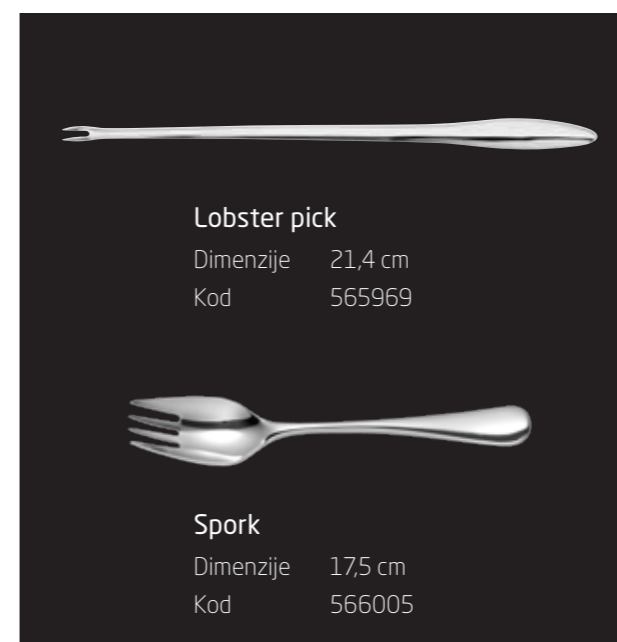

Sitan inventar

131

130

Robert Welch.

Robert Welch.

Nož za kolače
 Dimenzije 31,6 cm
 Kod 565967

Špatula za kolače
 Dimenzije 25 cm
 Kod 565971

Viljuška za kolače
 Dimenzije 16,3 cm
 Kod 565509