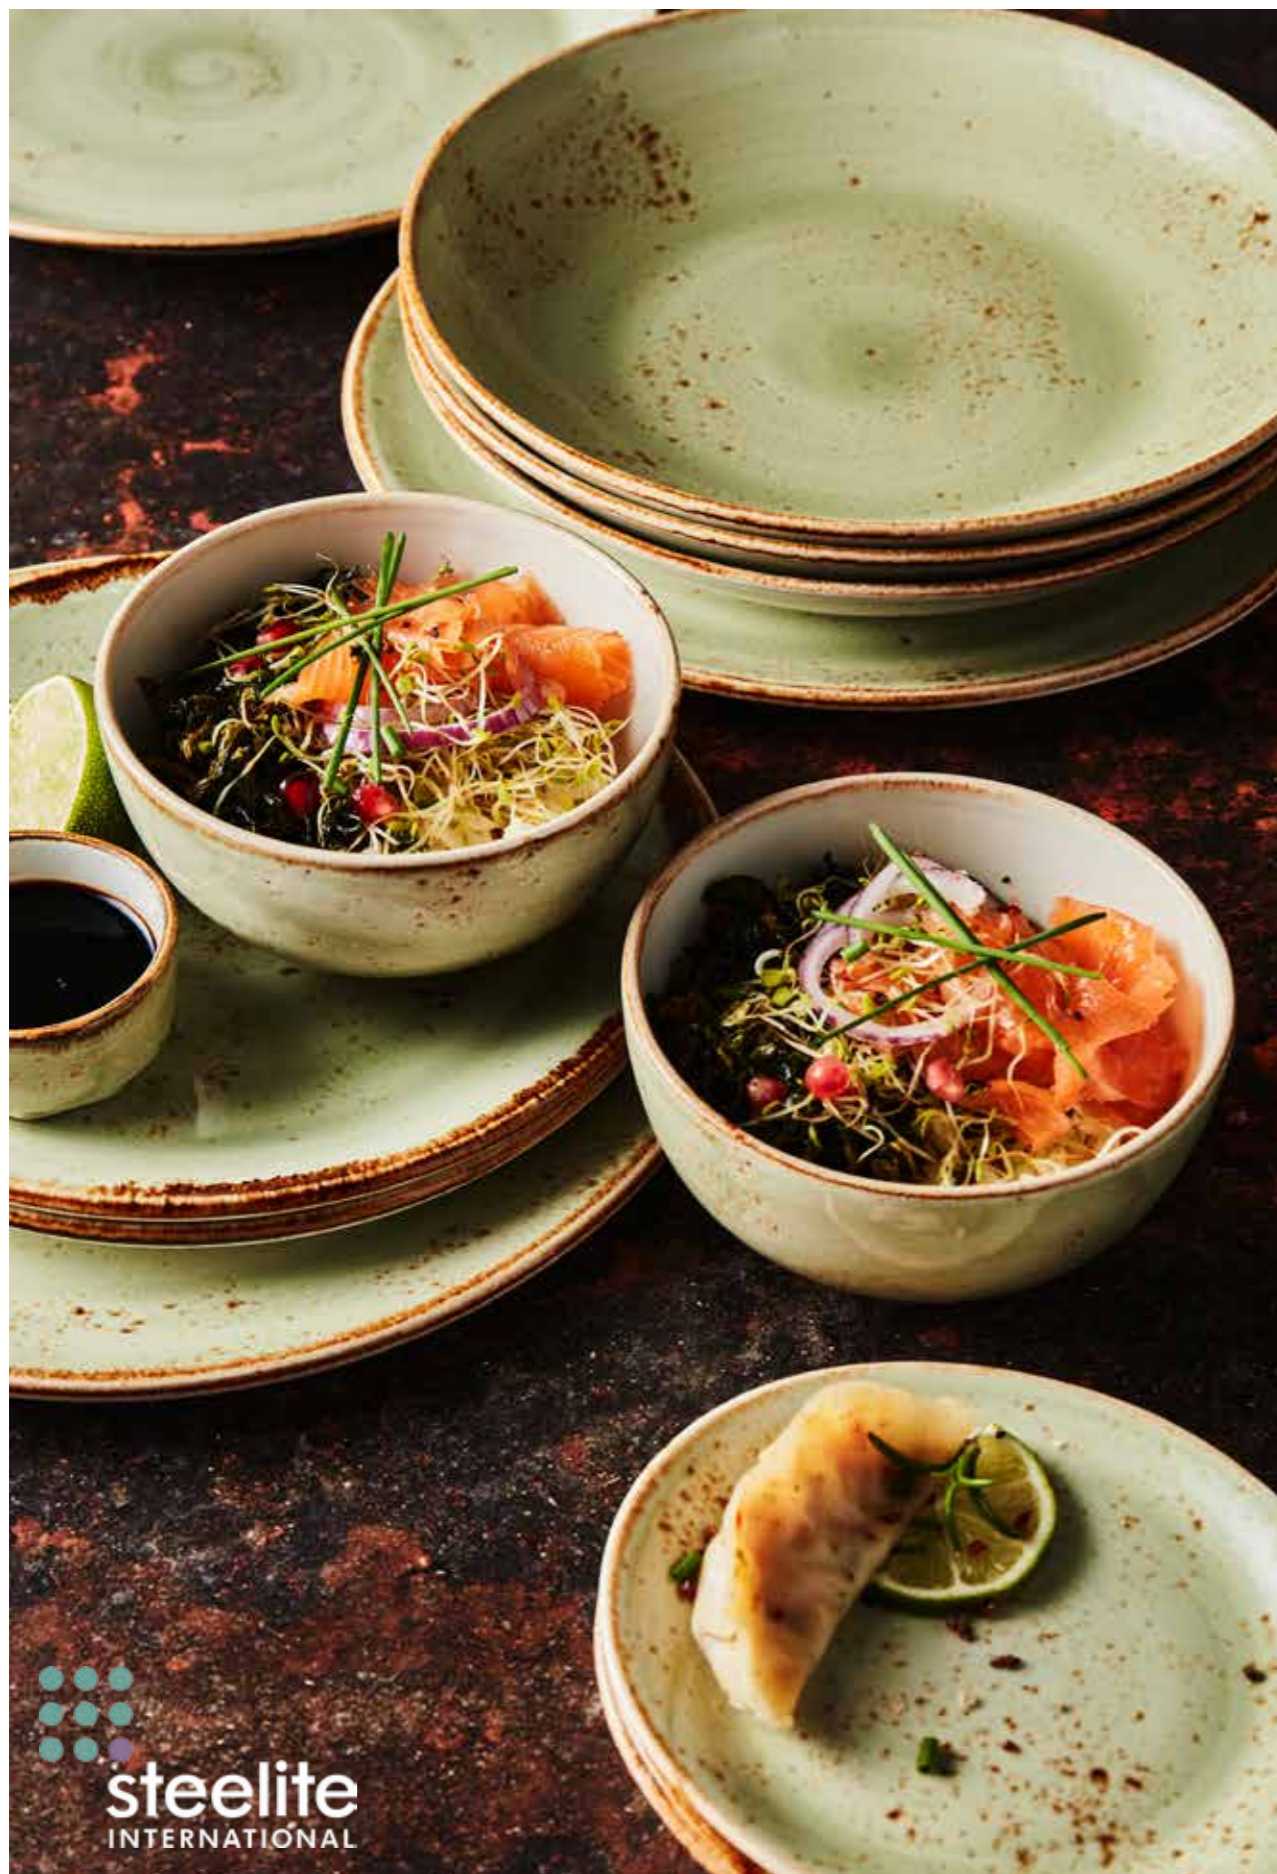

Složiva šolja
564626 20 cl

Šolja Mug
564749 34 cl
563467 28,5 cl

Činija
563462 6,5x6,5 cm

Bokalčić Club Jug
563475 14,25 cl

Činija za šećer
564830 22,75 cl

Krimer
564828 8,5 cl

Linija **Craft Green**

		
Plitki tanjir Coupe 563866 15,25 cm 563865 20,25 cm 563864 23 cm 563863 25,25 cm 563862 28 cm 563861 30 cm	Tanjir Freestyle 563901 37 cm	Tanjir Freestyle 563895 15 cm 563984 25 cm 563893 30 cm
		
Tanjir duboki Nouveau 563903 27 cm	Činija Coupe 563914 13 cm 16 cl 563913 21,6 cm 79 cl 563912 25,5 cm 120,25 cl 563911 29 cm 183,25 cl	Tanjir pravougaoni One 563980 27x16,75 cm Two 563432 33x27 cm Three 563982 33x19 cm Four 563983 37x16,5 cm
		
Tanjir kvadratni One 563981 27x27 cm	Činija Freestyle 563933 28 cm 87,25 cl	Činija Freestyle 563940 13 cm 12 cl 563939 18 cm 39,5 cl