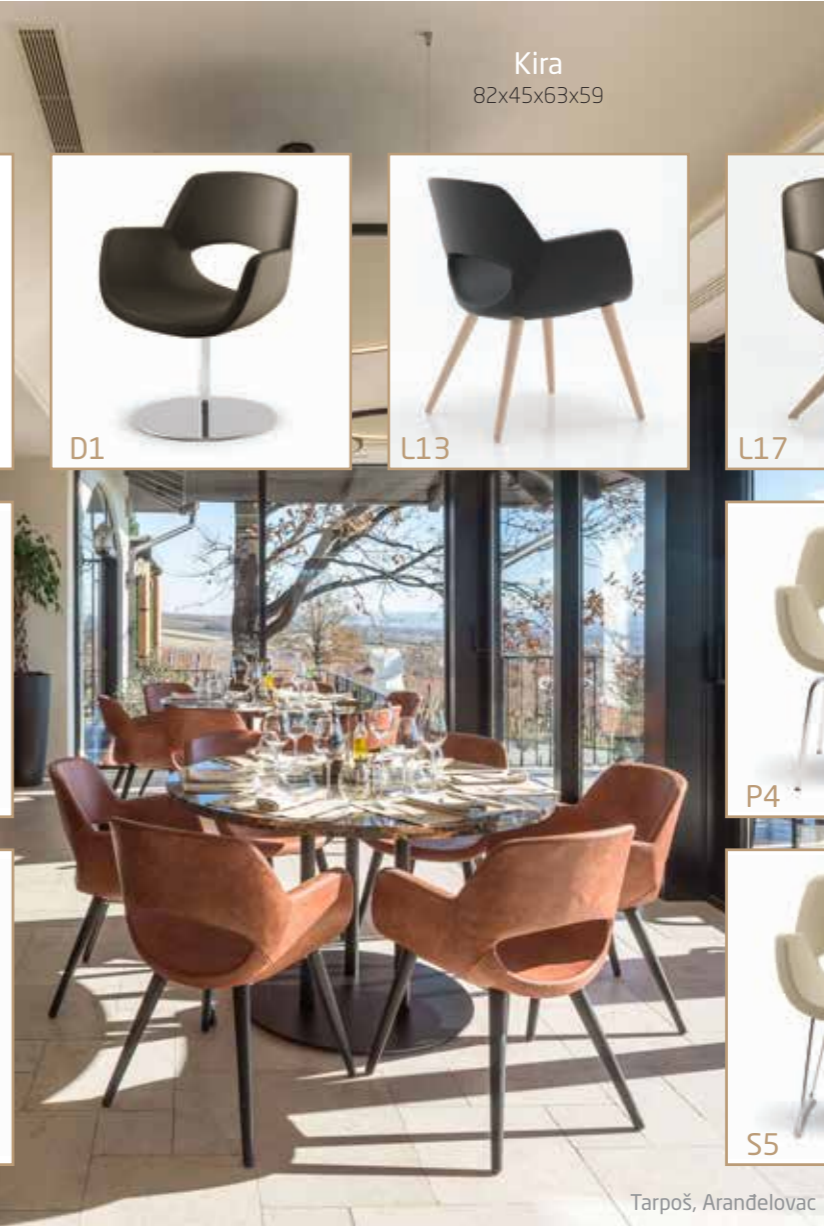

S5

Kira

D1

L13