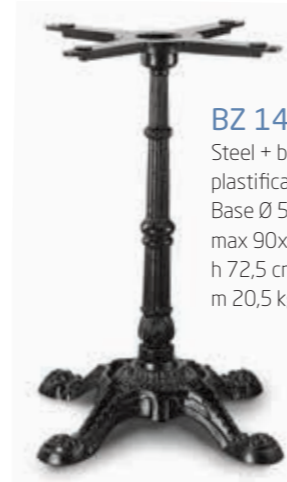

BZ 142
Steel + black
plastification
Base Ø 58
max 90x90
h 72,5 cm
m 20,5 kg