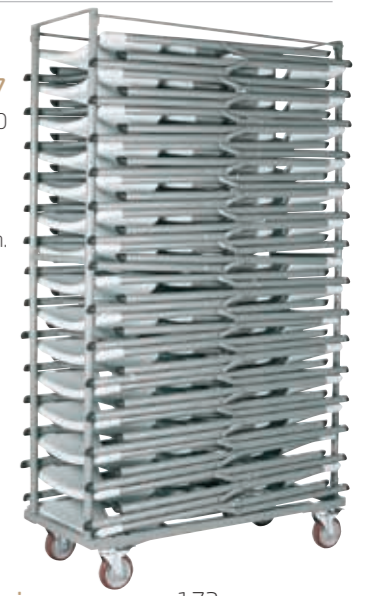

19,7

Norman 30 kom.