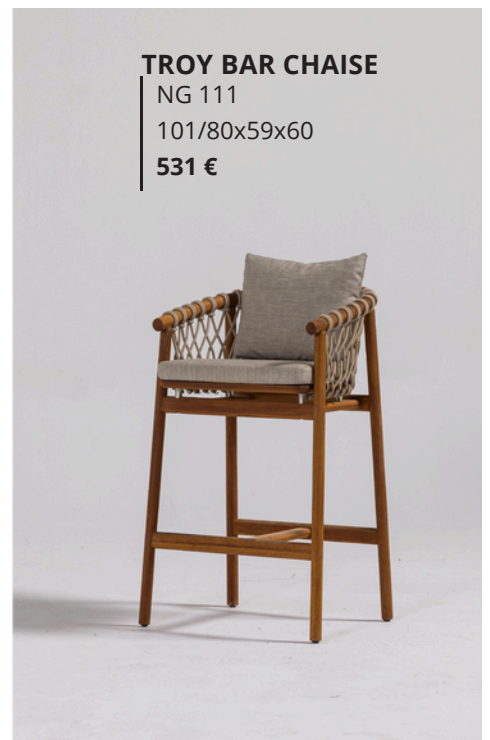

TROY FAUTEUIL

NG 107
75/43x75x70
1062 €

TROY CAFÉ TABLE

NG 108
45x70x140
738 €

TROY CANAPÉ

NG 106
75/43x155x70
1714 €

TROY SET

table, 4 chaises

ensemble de salle à manger

TROY CHAISE

NG 109
79/47x63x65
382 €

TROY TABLE

NG 110
Ø105
1143 €

TROY BAR CHAISE

NG 111
101/80x59x60
531 €

KNOB SET

lounge

| canapé, deux fauteuils, café table

KNOB FAUTEUIL

NG 113
67/42x78x78
785 €

KNOB CAFÉ TABLE

NG 114
45x140x78
635 €

KNOB CANAPÉ

NG 112
67/42x190x78
1399 €